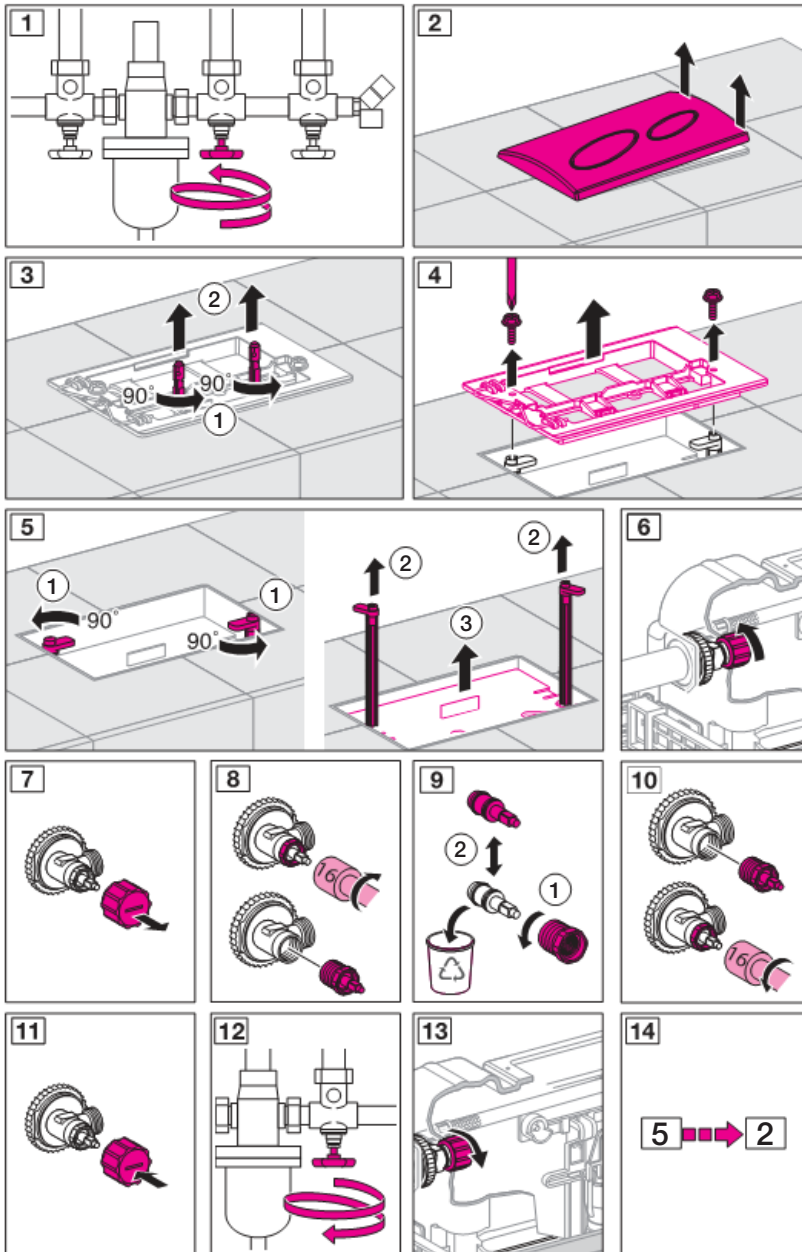

Geberit Montage

D8426-002&BDC © 10-2005

964.820.00.0 (00)

■ GEBERIT