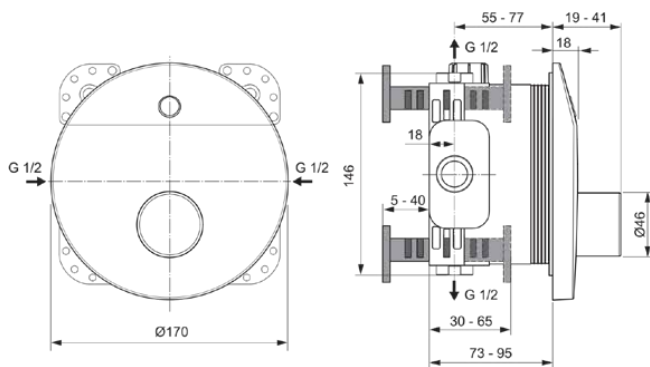

## A6158AA

CERAPLUS | Brausearmatur UP Bausatz 2 170x19x170 mm in chrom, Kit 1 required (A1000), 11 l/min (3 bar) | Thermostatfunktion, Wasser- & Energiesparend, SmartShine Oberfläche

### Allgemeine Informationen

Produktkategorie:	Brausearmaturen
Produktart:	Brausearmatur UP Bausatz 2
Marke:	Ideal Standard
Kollektion:	CERAPLUS
Designer:	Artefakt
Colour:	AA - Chrom
Oberflächenveredelung:	glänzend
Maximale Höhe (mm):	170
Maximale Breite (mm):	170
Ausladung (mm):	19 - 41
Befestigungsart:	Kit 1 benötigt
Empfohlenes Unterputz-Kit:	A1000
Nettogewicht (kg):	2.26
EAN Code:	4015413332743