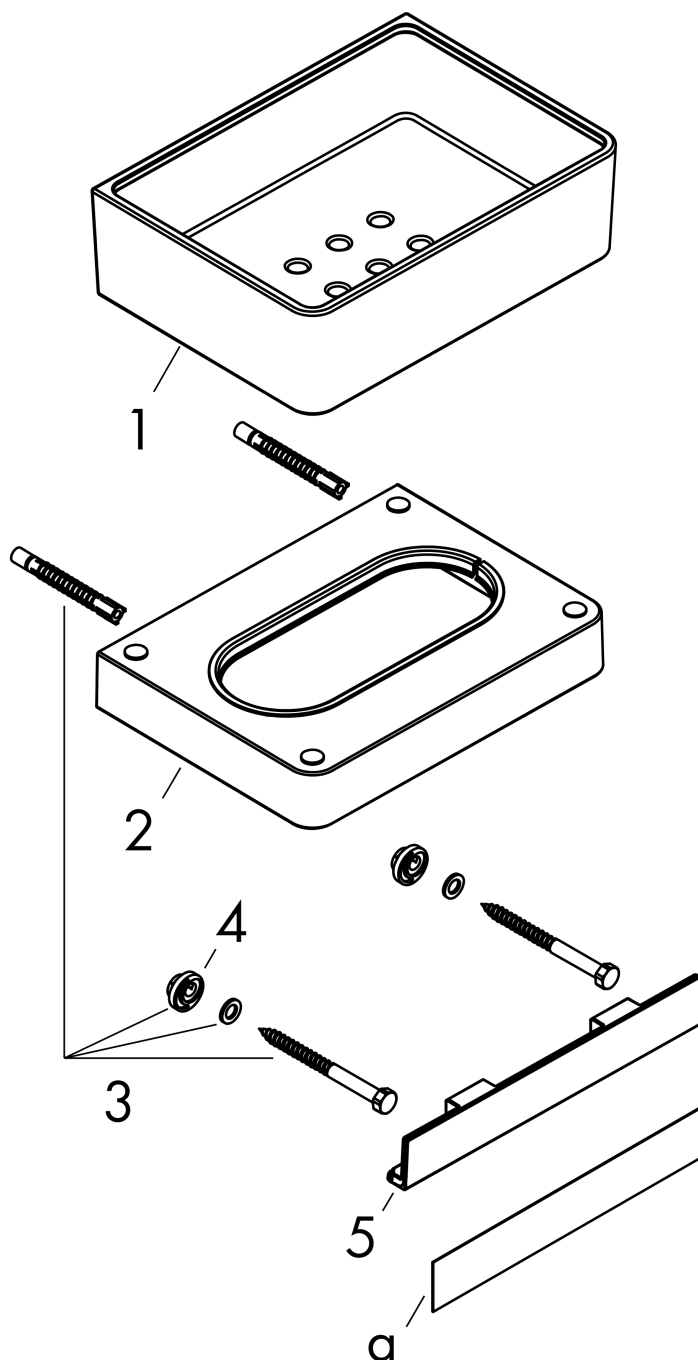

AXOR Universal Softsquare

Ablage 150/70 für Dusche

Oberfläche: **Polished Red Gold** Artikelnummer: **42802300**

Merkmale

- Wandmontage
- bei Installation auf einer Reling ist das Adapterset # 42870XXX erforderlich
- Material Halteelement: Metall
- Material Ablage: Glas
- mit Ablauföchern
- mit Befestigungsmaterial
- verdeckte Befestigung
- Bohrabstand: 108 mm
- Durchmesser Bohrloch: 6 mm
- für Dusche geeignet

Produktabbildung

Maßzeichnung

AXOR Universal Softsquare
Ablage 150/70 für Dusche
Oberfläche: **Polished Red Gold**

Artikelnummer: **42802300**

Explosionszeichnung

Baujahr: >11/16

AXOR Universal Softsquare
Ablage 150/70 für Dusche
 Oberfläche: **Polished Red Gold** Artikelnummer: **42802300**

Ersatzteilliste

Baujahr: >11/16

Pos.		Artikelnummer	PG	VE
1	Seifenschale	92423000	15	1
2	Halteelement	92424300	98	1
3	Befestigungsteile	92841000	3	1
4	Excenterbuchse	97604000	3	1
5	Abdeckung	92427300	98	1
a	Abdeckung	42890300	98	1
b	Adapter Set	42870300	98	1
c	Abdeckkappen-Set	42871300	98	1
d	Befestigungssatz für zweiseitige Glasmontage	42841000	98	1