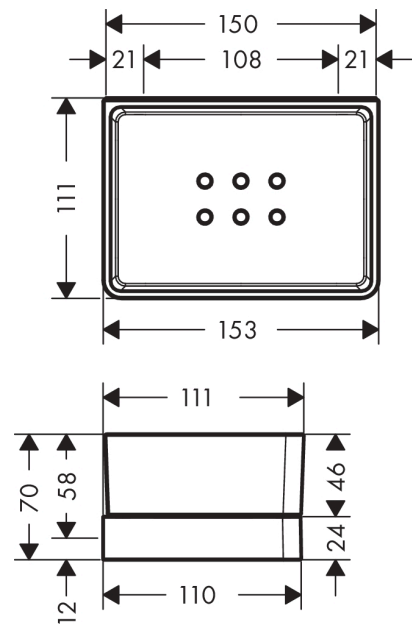

AXOR Universal Softsquare

Ablage 150/70 für Dusche

Oberfläche: **Polished Red Gold** Artikelnummer: **42802300**

Merkmale

- Wandmontage
- bei Installation auf einer Reling ist das Adapterset # 42870XXX erforderlich
- Material Halteelement: Metall
- Material Ablage: Glas
- mit Ablauföchern
- mit Befestigungsmaterial
- verdeckte Befestigung
- Bohrabstand: 108 mm
- Durchmesser Bohrloch: 6 mm
- für Dusche geeignet

Produktabbildung

Maßzeichnung

AXOR Universal Softsquare
Ablage 150/70 für Dusche
Oberfläche: **Polished Red Gold**

Artikelnummer: **42802300**

Explosionszeichnung

Baujahr: >11/16

AXOR Universal Softsquare
Ablage 150/70 für Dusche
 Oberfläche: **Polished Red Gold** Artikelnummer: **42802300**

Ersatzteilliste

Baujahr: >11/16

Pos.		Artikelnummer	PG	VE
1	Seifenschale	92423000	15	1
2	Halteelement	92424300	98	1
3	Befestigungsteile	92841000	3	1
4	Excenterbuchse	97604000	3	1
5	Abdeckung	92427300	98	1
a	Abdeckung	42890300	98	1
b	Adapter Set	42870300	98	1
c	Abdeckkappen-Set	42871300	98	1
d	Befestigungssatz für zweiseitige Glasmontage	42841000	98	1