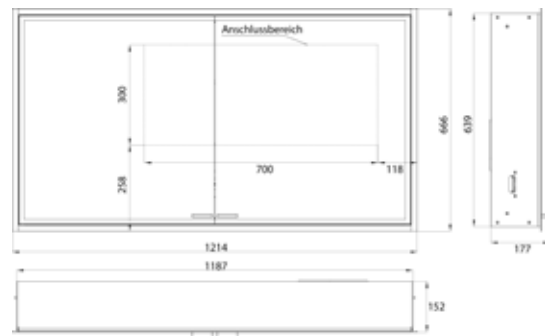

## PRODUKTINFORMATION

Lichtspiegelschrank prestige 2, 1215 mm, Unterputzmodell, IP 44 ohne light system

Art.-Nr.9897 071 08

Mit emco light system: Bedienung der Funktionen Ein/Aus, Lichtstärke, Lichtfarbe (2.700 bis 6.500 K) und Szenenauswahl (Cosmetic, Energizing, Relaxing) über App, Controller oder direkt am Touch-Bedienfeld. Vernetzung verschiedener Lichtquellen über Bluetooth. Detailinformationen zum emco light system unter [www.emco-bath.com](http://www.emco-bath.com). Ohne emco light system: stufenlose Lichtsteuerung An/Aus, Helligkeit und Lichtfarbe (2.700 bis 6.500 K) über drei integrierte Touchbedienfelder, Umlaufende LED-Beleuchtung, verspiegelte Rückwand, 2 stufenlos einstellbare Glasablagen, 2 Steckdosen, Höhe: 666 mm