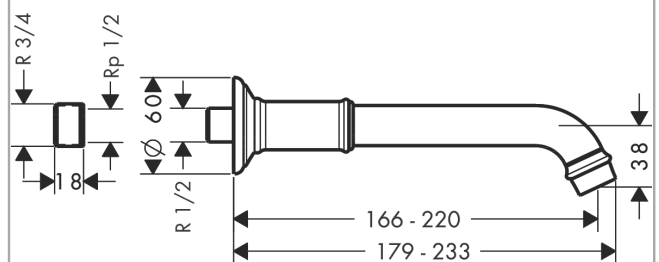

Maßzeichnung