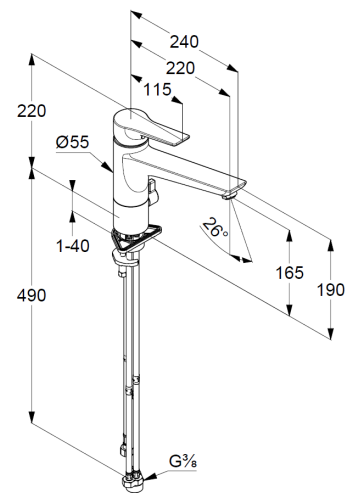

Technische Daten

KLUDI MIX
Spültisch-Multi-Armatur

Artikel- Nr.:
329070575

Oberfläche:
05 chrom

Artikeltext
Hersteller KLUDI GmbH & Co. KG
Typ: KLUDI MIX
Spültisch-Multi-Armatur
Artikel- Nr.: 329070575

Spültisch-Multi-Armatur
für offene Heißwasserbereiter
ein Anschluss für Wasch-/Spülmaschine
Standmontage
Einlochmontage
geschlossener Hebel, Metall
Strahlregler M24
Keramik-Kartusche mit Heißwasserbegrenzung
Durchflussmenge bei 3 bar= 5 l/ min.
schwenkbarer Auslauf (360°)
flexible Druckschläuche G 3/8 DVGW zugelassen
Schnell-Montagesystem

Produktabbildung

Maßzeichnung

Durchflussdiagramm