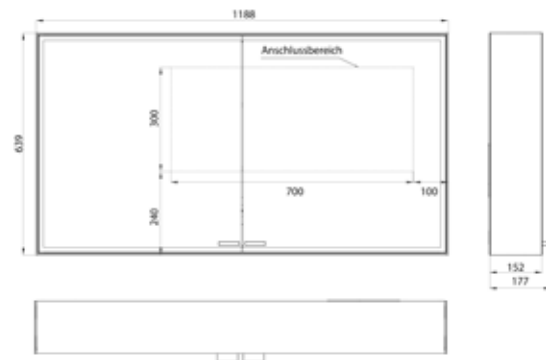

PRODUKTINFORMATION

Lichtspiegelschrank prestige 2, 1188 mm, Aufputzmodell, IP 44 aluminium

Art.-Nr.9897 070 08

Stufenlose Lichtsteuerung An/Aus, Helligkeit und Lichtfarbe (2.700 bis 6.500 K) über drei integrierte Touchbedienfelder, Umlaufende LED-Beleuchtung, verspiegelte Rückwand, verspiegelte Seitenwände, 2 stufenlos einstellbare Glasablagen, 2 Steckdosen, Höhe: 639 mm