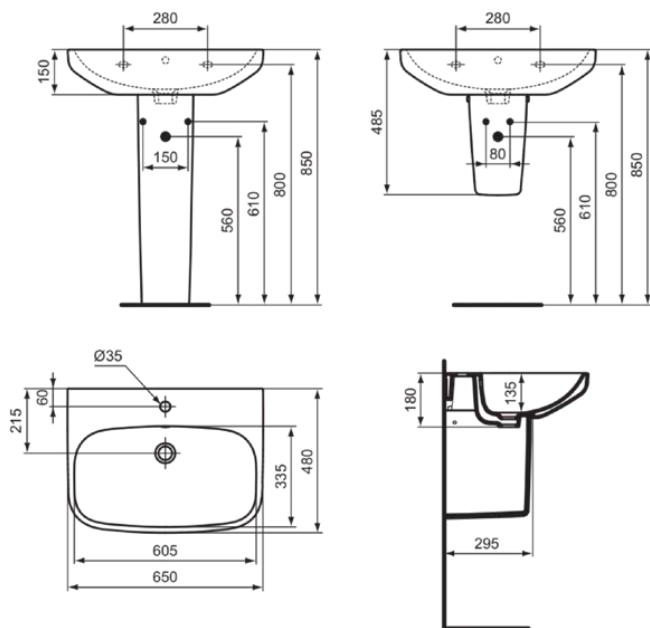

I.LIFE A

T451001

I.LIFE A | Waschtisch 650x480x180 mm in weiß glänzend, 1 Hahnloch, mit Überlauf

Bild & Zeichnung

Allgemeine Informationen

Produktkategorie:	Waschtische
Produktart:	Waschtisch
Marke:	Ideal Standard
Kollektion:	I.LIFE A
Designer:	Palomba Serafini Associati
Colour:	01 - Weiß Glänzend
Oberflächenveredelung:	glänzend
Maximale Höhe (mm):	180
Maximale Breite (mm):	650
Ausladung (mm):	480
Nettogewicht (kg):	17.50
VVS:	626415000
EAN Code:	8014140485445

Downloads

- [EPD](#)

Produktstandards & Zertifikate

Normen:	EN 14688
Declaration of Performance classification (DoP):	CL25

Produktspezifikationen

Farbcode:	01
Farbbeschreibung:	weiß glänzend
Geschliffene Unterseite:	Nein
Barrierefreies Produkt:	Nein
Mit Kettenöse:	Nein
Material:	Keramik
Materialspezifikation:	Feinfeurton
Anzahl von Hahnlöchern je Waschbecken:	1
Anzahl von Waschbecken:	1
Sichtbarer Überlauf:	Ja
PVD Technologie:	Nein
Ablagefläche:	Hinten
Oberflächenveredelung:	glänzend
Position des Hahnlochs:	Mitte
Form des Überlaufs:	Rund
Mit Rückwand:	Ja
Mit Verschlussstopfen:	Nein
Mit Überlauf:	Ja
Mit Siphon:	Nein
Montageart:	wandhängend