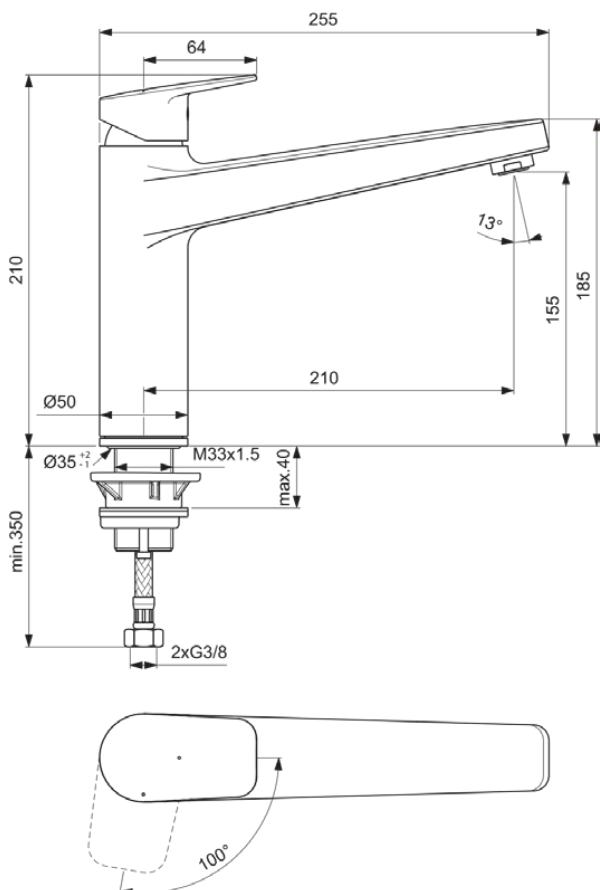

CERAPLAN

BD327AA

CERAPLAN | Küchenarmatur 50x255x210 mm, 210 mm vertikaler Abstand bis Mitte Auslauf in chrom, 9 l/min (3 bar) | EasyFix, BlueStart, EPD, SmartShine Oberfläche

Bild & Zeichnung

Allgemeine Informationen

Produktkategorie:	Küchenarmaturen
Produktart:	Küchenarmatur
Marke:	Ideal Standard
Kollektion:	CERAPLAN
Designer:	Palomba Serafini Associati
Colour:	AA - Chrom
Oberflächenveredelung:	glänzend
Maximale Höhe (mm):	210
Maximale Breite (mm):	50
Ausladung (mm):	255
Befestigungsart:	EasyFix
Nettogewicht (kg):	2.42
EAN Code:	3800861104889

Normen:	EN 248 DIN 4109 EN 817
Name des ACS-Zertifikates:	21 ACC LY 068_223

Produktspezifikationen

Anzahl der Rosette(n):	1
Anzahl der Griffe:	1
BlueStart Technologie:	Ja
Farbcode:	AA
Farbbeschreibung:	chrom
Cool Body Technologie:	Nein
Easy-Fix Technologie:	Ja
Griffposition:	Oben
Niederdruckmodell:	Nein
Material:	Metall
Materialspezifikation:	Messing
Maximaler Durchfluss bei 3 bar (l/min):	9
Maximaler Durchfluss bei 3 bar (l/min) für alle Auslässe:	9

CERAPLAN

BD327AA

CERAPLAN | Küchenarmatur 50x255x210 mm, 210 mm vertikaler Abstand bis Mitte Auslauf in chrom, 9 l/min (3 bar) | EasyFix, BlueStart, EPD, SmartShine Oberfläche

Produktspezifikationen

Durchfluss bei 3 bar (l) - Auslauf:	9
Betriebs-Höchstdruck (bar):	10
Betriebs-Mindestdruck (bar):	0.5
PVD Technologie:	Nein
Vorfenstermontage:	Nein
Form der Rosette(n):	Rund
Smartshine:	Ja
Oberflächenschutz:	verchromt
Oberflächenveredelung:	glänzend
Strahlreglerart:	Luftsprudler
Sichtbarkeit des Strahlreglers:	Sichtbar
Griffart:	Betätigungshebel
Art der Temperaturkontrolle:	Manuelle Betätigung
Wassersparend:	Ja
Mit Rückschlagventil:	Nein
Mit Rosette(n):	Ja
Mit Griff(en):	Ja
Mit Auslass:	Ja
Mit herausziebarer Spülbrause:	Nein
Befestigungsart:	EasyFix
Montageart:	Hahnloch