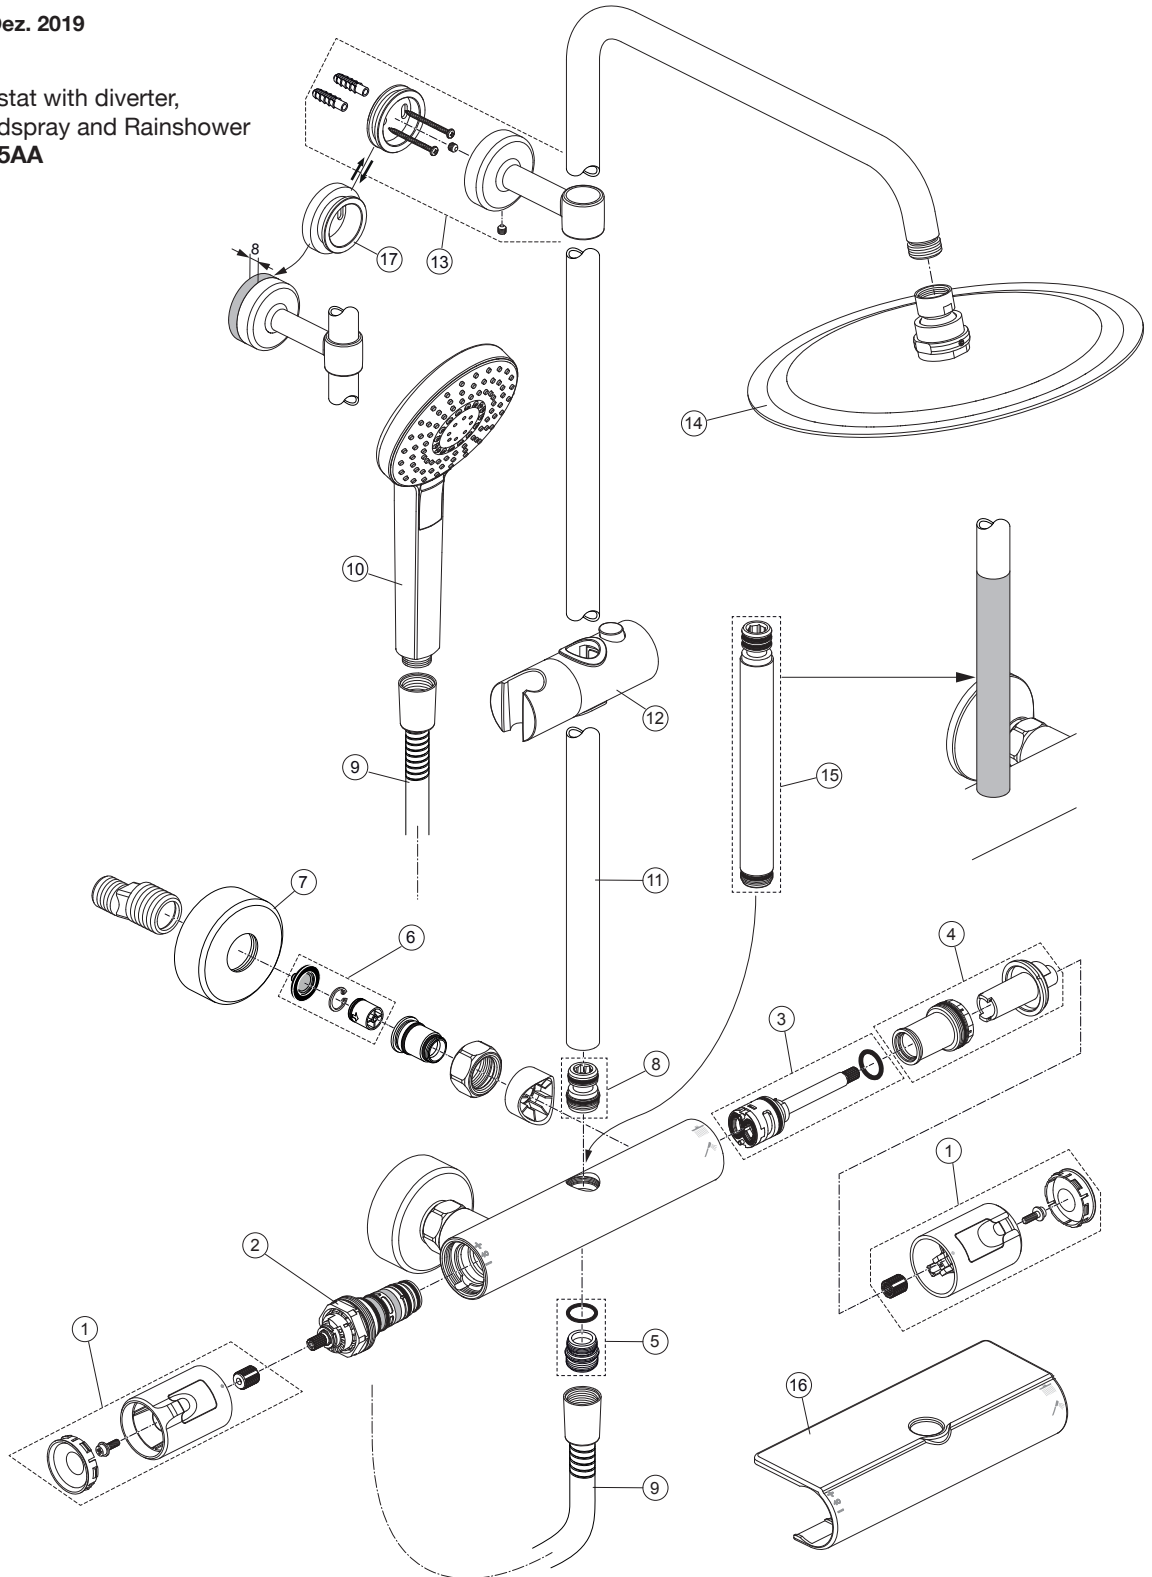

Produced from: Dez. 2019

Shower Thermostat with diverter,  
shower bar, handspray and Rainshower  
chrome **A7565AA**

Pos.	Description	Part-Number	Qty.	Pos.	Description	Part-Number	Qty.
1	Handle cpl.	<b>A 861 382 AA</b>	1 Set	12	Slider & holder f. handshr.	<b>B 960 976 AA</b>	1 Set
2	Thermostatic Cartridge cpl.	<b>A 861 371 NU</b>	1 pcs	13	Wall fixation complete	<b>A 861 331 AA</b>	1 pcs
3	Stop valve with diverter	<b>A 861 375 NU</b>	1 Set	14	Headshower Ø250 mm	<b>B 0384 MY</b>	1 pcs
4	Thread ring + stopring cpl.	<b>A 861 376 NU</b>	1 Set	15	Extension kit 150mm long	<b>A 861 379 AA</b>	1 Set
5	Nipple G1/2 outside cpl.	<b>A 861 374 NU</b>	1 Set		Extension kit 300mm long	<b>A 861 380 AA</b>	1 Set
6	Non-return valve	<b>A 861 372 NU</b>	1 Set	16	Warp over shelf	<b>A 861 383 AA</b>	1 pcs
7	Escutcheon	<b>B 960 242 AA</b>	1 pcs				
8	Connection nipple cpl.	<b>A 861 385 NU</b>	1 Set	17	Fixing plate extension 8mm	<b>A 861 508 AA</b>	1 pcs
9	Shower hose 1750 mm	<b>BE 175 AA</b>	1 pcs				
10	Handspray Ø110-3F-8l/min	<b>B 2231 AA</b>	1 pcs				
11	Shower bar 1100 mm	<b>A 861 377 AA</b>	1 pcs				
	Shower bar 1000 mm	<b>A 861 330 AA</b>	1 pcs				