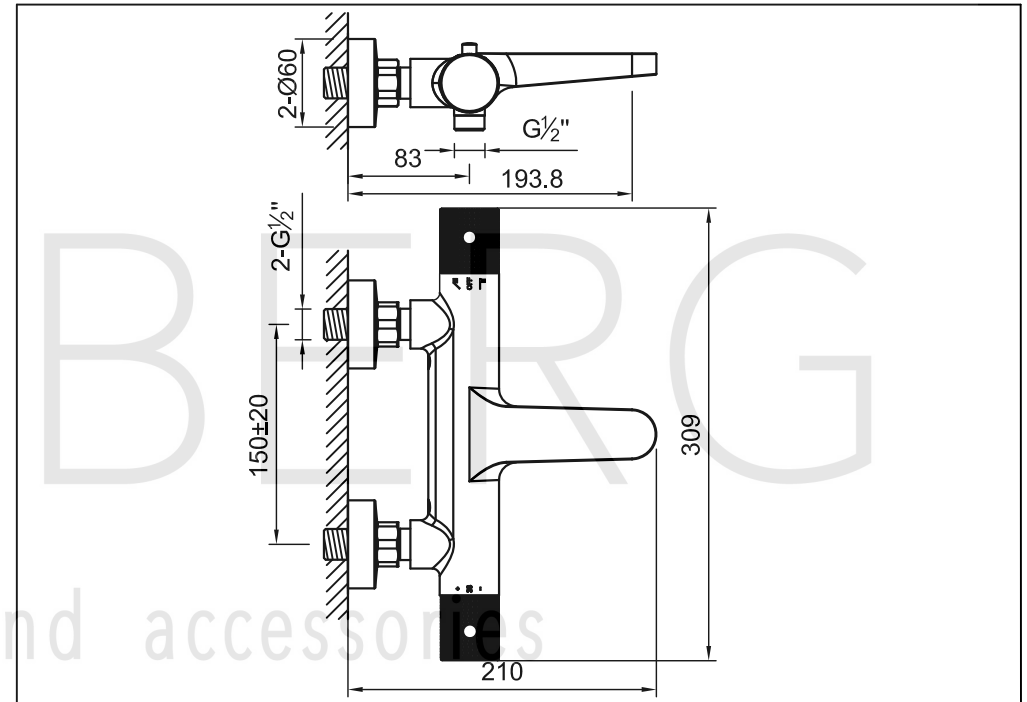

STEINBERG

Wanne/Brause-Aufputzthermostat 1/2"

Art.Nr.171 3100 BG

Installation

Technische Zeichnung

Explosionszeichnung