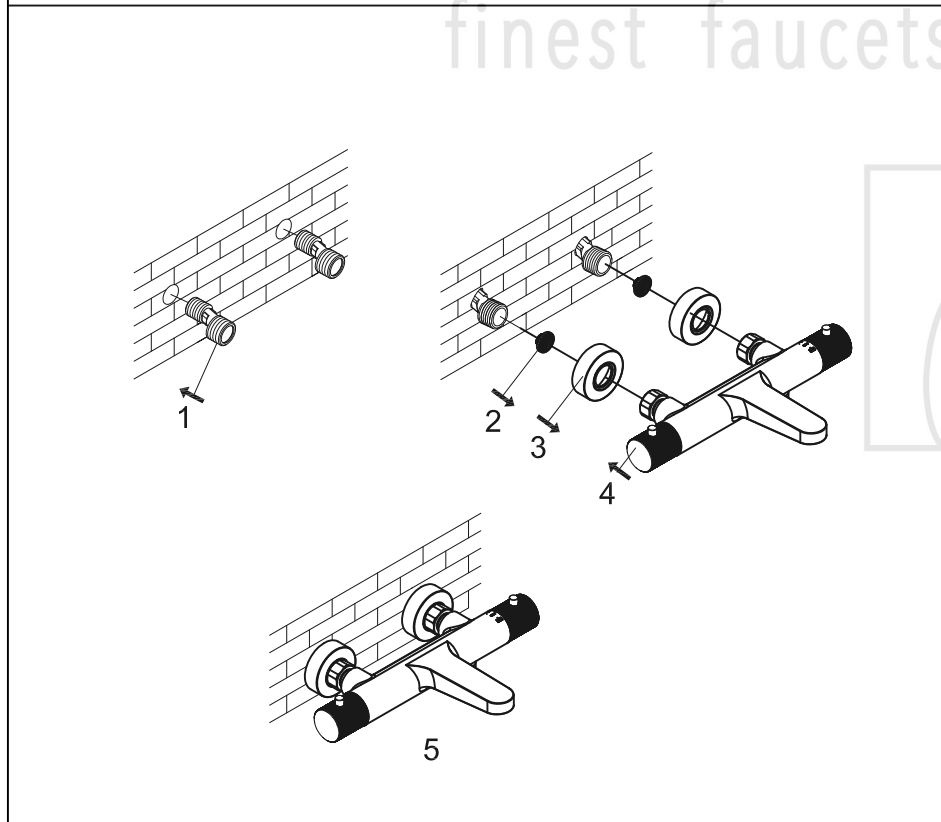

STEINBERG

Wanne/Brause-Aufputzthermostat 1/2"

Art.Nr.171 3100 BG

Installation

Technische Zeichnung

Explosionszeichnung