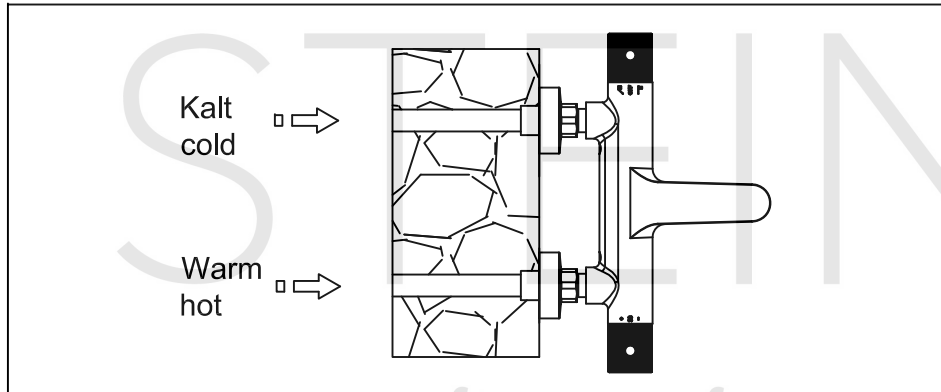

STEINBERG

Wanne/Brause-Aufputzthermostat 1/2"

Art.Nr.171 3100 BG

Installation

Technische Zeichnung

Explosionszeichnung