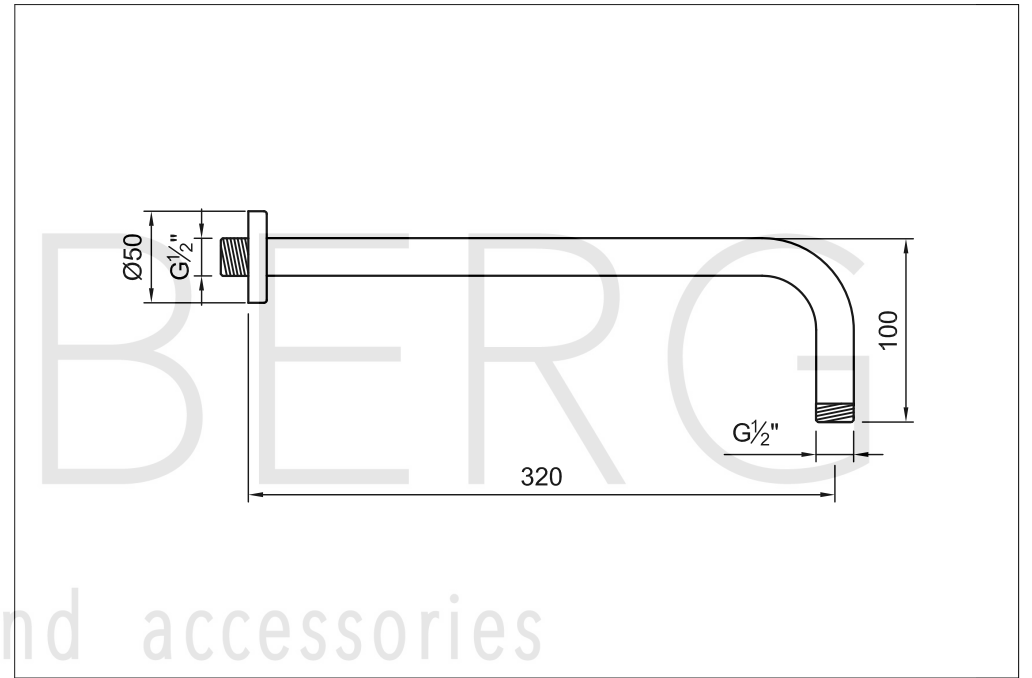

STEINBERG

Brausearm Wandmontage 320mm

Art.Nr.340 7900

Installation

Technische Zeichnung

Explosionszeichnung