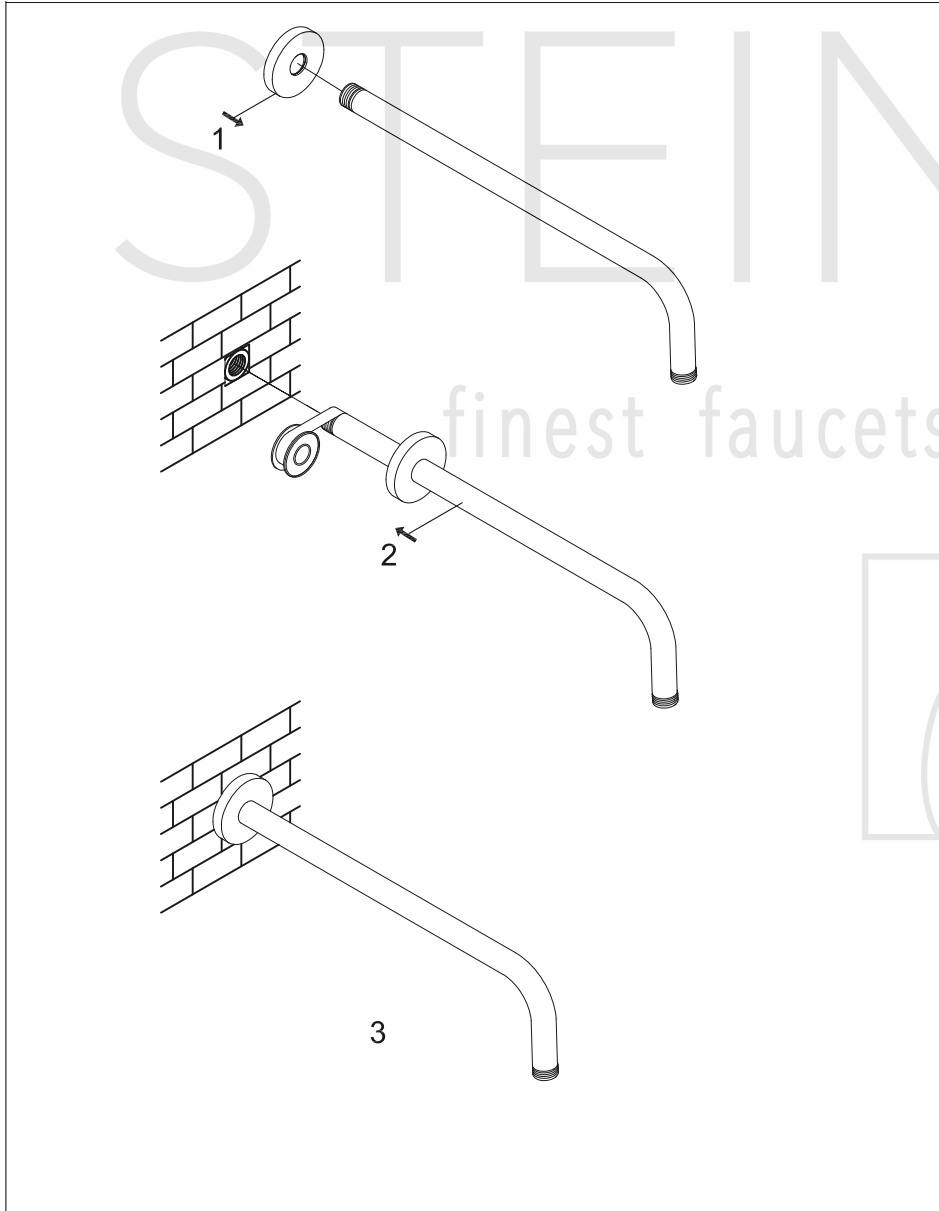

STEINBERG

Brausearm Wandmontage 320mm

Art.Nr.340 7900

Installation

Technische Zeichnung

Explosionszeichnung