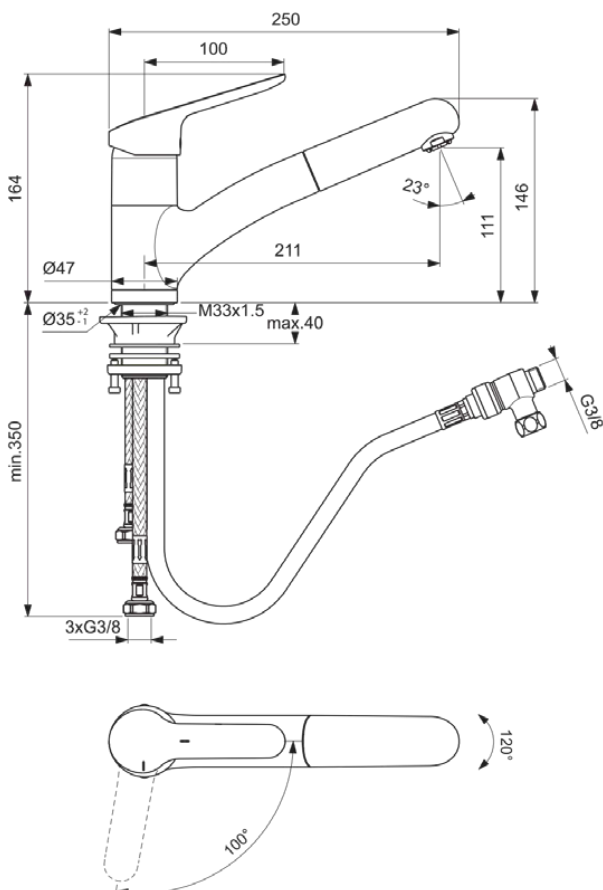

## BC144AA

CERAFLEX | Küchenarmatur 47x250x164 mm, 211 mm vertikaler Abstand bis Mitte Auslauf in chrom, 6 l/min (3 bar) | BlueStart, Click-Technologie, EPD, FirmaFlow, Herausziehbare Handbrause, SmartShine Oberfläche

### Allgemeine Informationen

Produktkategorie:	Küchenarmaturen
Produktart:	Küchenarmatur
Marke:	Ideal Standard
Kollektion:	CERAFLEX
Designer:	Artefakt
Colour:	AA - Chrom
Oberflächenveredelung:	glänzend
Maximale Höhe (mm):	164
Maximale Breite (mm):	47
Ausladung (mm):	250
Befestigungsart:	Schaftverschraubung
Nettogewicht (kg):	2.40
EAN Code:	3800861062226