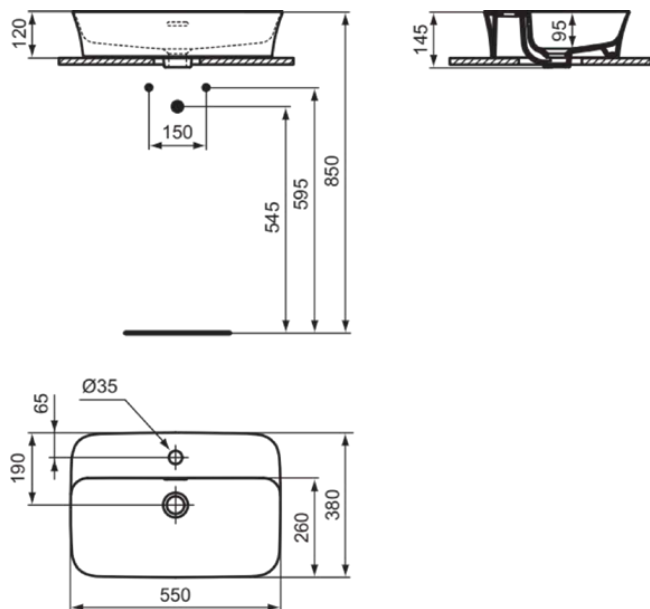

IPALYSS

E2077X8

IPALYSS | Schale 550x380x145 mm in powder, 1 Hahnloch, mit Überlauf | Diamatec, Platzsparender Waschtisch

Bild & Zeichnung

Allgemeine Informationen

Produktkategorie:	Waschtische
Produktart:	Schale
Marke:	Ideal Standard
Kollektion:	IPALYSS
Designer:	Studio Levien
Colour:	X8 - Powder
Oberflächenveredelung:	satin
Maximale Höhe (mm):	145
Maximale Breite (mm):	550
Ausladung (mm):	380
Nettogewicht (kg):	10.20
EAN Code:	5017830543657

Im Lieferumfang enthaltene Produkte

D570967: EXPRESSION | Befestigungsset in neutral

Features

Downloads

- [Installation Guide](#)

Produktstandards & Zertifikate

Normen:	EN 14688
Declaration of Performance classification (DoP):	CL25

IPALYSS

E2077X8

IPALYSS | Schale 550x380x145 mm in powder, 1 Hahnloch, mit Überlauf | Diamatec, Platzsparender Waschtisch

Produktspezifikationen

Oberflächenveredelung:	satin
Position des Hahnlochs:	Mitte
Form des Überlaufs:	Geschlitzt
Mit Rückwand:	Nein
Mit Verschlussstopfen:	Nein
Mit Überlauf:	Ja
Mit Siphon:	Nein
Montageart:	Aufgesetzt