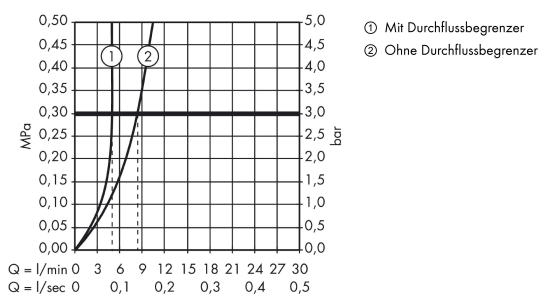

Technologie

Zertifikate / Nachhaltigkeit

Produktabbildung

Maßzeichnung

AXOR Citterio

Einhebel-Waschtischmischer Unterputz für Wandmontage mit Pingriff, Auslauf 220 mm und Rosetten

Oberfläche: **Polished Gold Optic** Artikelnummer: **39116990**

Durchflussdiagramm

AXOR Citterio
Einhebel-Waschtischmischer Unterputz für Wandmontage mit Pingriff, Auslauf 220 mm und Rosetten
Oberfläche: **Polished Gold Optic** Artikelnummer: **39116990**

Einbaubeispiel