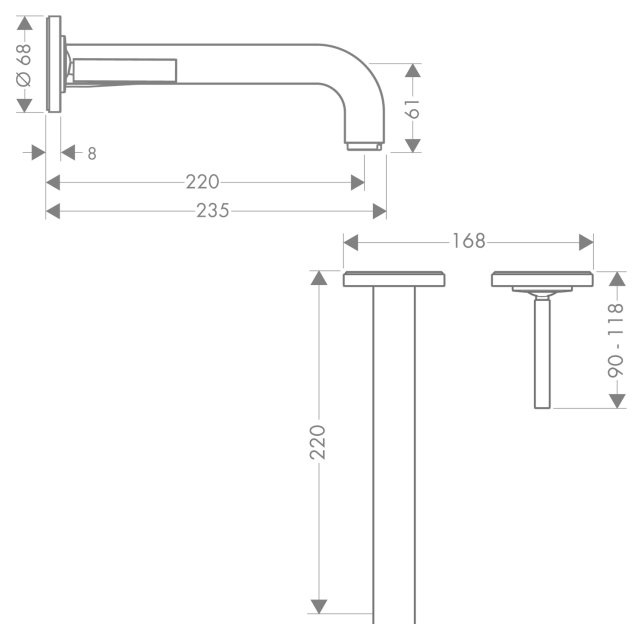

AXOR Citterio

Einhebel-Waschtischmischer Unterputz für Wandmontage mit Pingriff, Auslauf 220 mm und Rosetten

Oberfläche: **Polished Gold Optic** Artikelnummer: **39116990**

Merkmale

- besteht aus: Einhebel-Waschtischmischer Unterputz für Wandmontage, Ablaufgarnitur
- Ausladung: 220 mm
- Griffvariante: Pingriff
- Strahlart: Normalstrahl
- maximale Durchflussmenge bei 3 bar: 5 l/min
- Keramikmischsystem
- für Durchlauferhitzer geeignet
- unverschleißbare Ablaufgarnitur
- Anschlussart: Grundkörper
- Anschlussgröße: DN15
- Griff rechts oder links positionierbar, abhängig von der Installation des Grundkörpers
- EU-Taxonomie: max. 6 l/min - wesentlicher Beitrag (SC) möglich
- DVGW DW-6512CQ0622
- PA-IX 18117/IO

Technologie

Zertifikate / Nachhaltigkeit

Produktabbildung

Maßzeichnung

AXOR Citterio

Einhebel-Waschtischmischer Unterputz für Wandmontage mit Pingriff, Auslauf 220 mm und Rosetten

Oberfläche: **Polished Gold Optic** Artikelnummer: **39116990**

Durchflussdiagramm

AXOR Citterio
Einhebel-Waschtischmischer Unterputz für Wandmontage mit Pingriff, Auslauf 220 mm und Rosetten
Oberfläche: **Polished Gold Optic** Artikelnummer: **39116990**

Einbaubeispiel