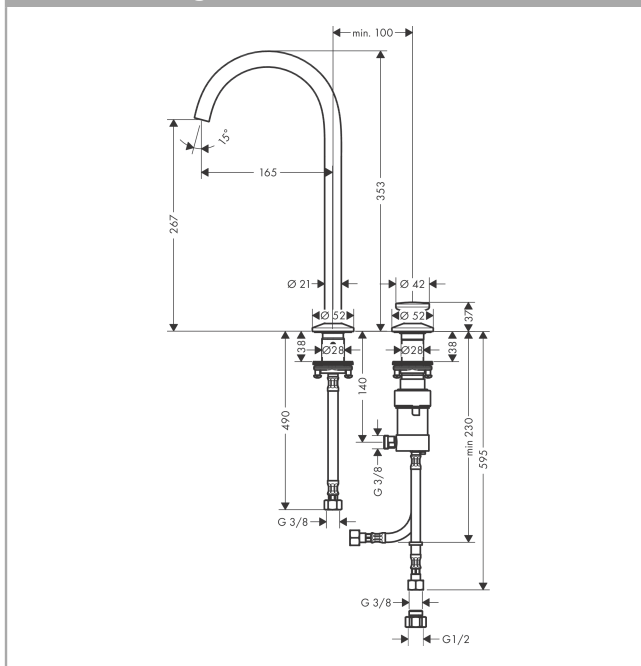

## Merkmale

- besteht aus: 2-Loch Waschtischmischer, Ablaufgarnitur
- ComfortZone 260
- Ausladung: 165 mm
- Auslaufhöhe: 267 mm
- Griffvariante: Select
- Schwenkbereich 120°
- Strahlart: Normalstrahl
- maximale Durchflussmenge bei 3 bar: 5 l/min
- Select Kartusche mit Temperaturverstellung
- Temperaturbegrenzung einstellbar
- für Durchlauferhitzer geeignet
- Push-Open Ablaufgarnitur G 1¼
- Material Ablaufventil: Metall
- Anschlussart: G ¾ Anschlussschläuche
- Flexible Anordnung von Bedieneinheit und Auslauf möglich
- die Bedieneinheit benötigt ca. 20 cm Platz unter der Platte
- EU-Taxonomie: max. 6 l/min - wesentlicher Beitrag (SC) möglich
- DVGW\_NW-6506DM0388
- PA-IX 38031/IO

## Zertifikate / Nachhaltigkeit

**AXOR One**  
**2-Loch Waschtischmischer Select 260 mit Push-Open Ablaufgarnitur**  
 Oberfläche: **Brushed Gold Optic** Artikelnummer: **48060250**

## Produktabbildung

## Maßzeichnung