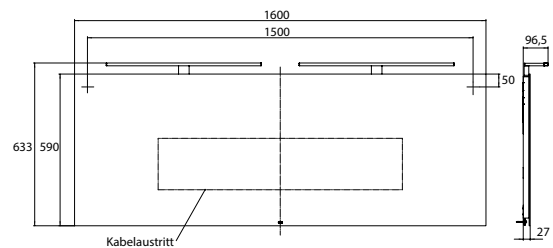

PRODUKTINFORMATION

LED-Lichtspiegel mee, 1600 x 590 mm spiegel

Art.-Nr.4496 000 12

ca. 4.000 K, mit Sensor-Schalter (Ein/Aus), IP 44