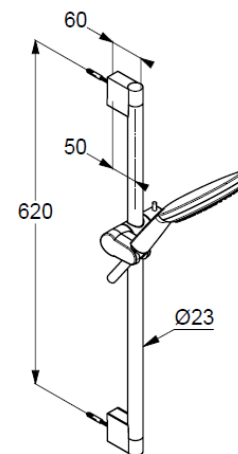

G $\frac{1}{2}$  x G $\frac{1}{2}$  x 1600mm

Wandstange 600mm

h $\ddot{o}$ henverstellbare Handbrausehalterung

mit Befestigungsmaterial

zur starren Wandmontage

Produktabbildung/ Product picture

Maßzeichnung/ Dimensional drawing