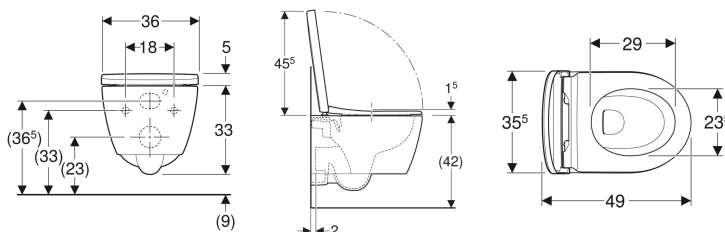

**Geberit iCon Set Wand-WC Tiefspüler, verkürzte Ausladung, geschlossenes Keramikdesign, Rimfree, mit WC-Sitz**

Beispielbild

**Verwendungszwecke**

- Für UP-Spülkästen
- Zum Einbau in kleinen Badezimmern und Gäste-WCs geeignet

**Eigenschaften**

- Wandhängend
- Tiefspül-WC
- Abgang horizontal
- Spülrandlose WC-Keramik mit Rimfree-Spültechnik
- Einfache Befestigung mit Easy Fast Fixing (Typ EFF3)
- Typ 1, Vollmenge 6 / 5 / 4 l, nach EN 997
- QuickRelease-Scharniere, verriegelbar

- Spült mit 4 l
- Geschlossenes Keramikdesign
- Verdeckte Befestigung
- Verkürzte Ausladung
- WC-Sitz aus Duroplast
- WC-Deckel überlappend
- WC-Sitz mit EasyMount-Scharnieren

**Technische Daten**

Werkstoff	Sanitärkeramik
Befestigungsabstand	18 cm
Höhenverstellbar	Nein

**Lieferumfang**

- WC-Keramik
- WC-Sitz
- Befestigungsmaterial

Art.-Nr.	Farbe / Oberfläche	B	H	T	QuickRelease-Scharniere	Absenkautomatik	Befestigung	VE1
502.381.00.1	weiß	35.5 cm	33 cm	49 cm	Ja, verriegelbar	ja	von oben	1 St.