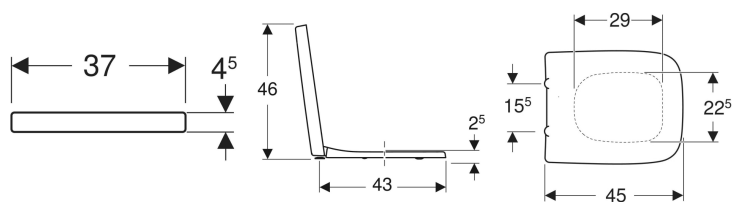

Geberit Renova Plan WC-Sitz eckiges Design, Befestigung von oben, Breite 37 cm

Beispielbild

Eigenschaften

- Eckiges Design
- WC-Deckel überlappend

Technische Daten

Werkstoff	Duroplast
Befestigungsabstand	15.5 cm

Art.-Nr.	Farbe / Oberfläche	B	H	T	QuickRelease-Scharniere	Absenkautomatik	Befestigung	Scharnierwerkstoff	VE1
572120000	weiß / glänzend	37 cm	4.5 cm	45 cm	nein	ja	von oben	Messing verchromt	1 St.