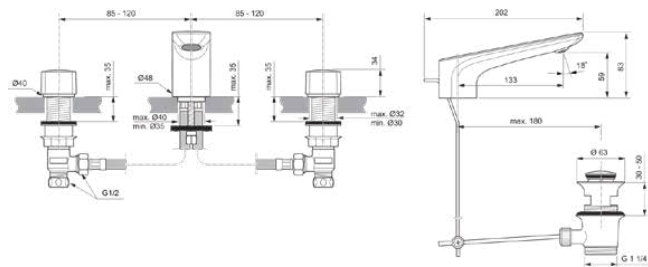

CONCA

BC759AA

CONCA | Zweigriff-Waschbeckenarmatur 202x83 mm, 133 mm vertikaler Abstand bis Mitte Auslauf in chrom, 5 l/min (3 bar), mit Ablaufgarnitur | EasyFix, SmartShine Oberfläche

Bild & Zeichnung

Allgemeine Informationen

Produktkategorie:	Waschtischarmaturen
Produktart:	Zweigriff-Waschbeckenarmatur
Marke:	Ideal Standard
Kollektion:	CONCA
Designer:	Palomba Serafini Associati
Colour:	AA - Chrom
Oberflächenveredelung:	glänzend
Maximale Höhe (mm):	83
Ausladung (mm):	202
Befestigungsart:	EasyFix
Nettogewicht (kg):	2.66
EAN Code:	3800861084730

Produktspezifikationen

Anzahl der Griffe:	2
BlueStart Technologie:	Nein
Farbcode:	AA
Farbbeschreibung:	chrom
Cool Body Technologie:	Nein
DVGW-Eigensicher:	Nein
Easy-Fix Technologie:	Ja
Griff-Anwendung:	Volumenkontrolle
Griffposition:	Oben
IdealPure Technologie:	Nein
Mit Kettenöse:	Nein
Integrierte Elektronik:	Nein
Niederdruckmodell:	Nein
Material:	Metall
Material des Griffs:	Metall
Material der Ablaufgarnitur:	Metall
Materialspezifikation:	Messing
Maximaler Durchfluss bei 3 bar (l/min):	5

CONCA

BC759AA

CONCA | Zweigriff-Waschbeckenarmatur 202x83 mm, 133 mm vertikaler Abstand bis Mitte Auslauf in chrom, 5 l/min (3 bar), mit Ablaufgarnitur | EasyFix, SmartShine Oberfläche

Produktspezifikationen