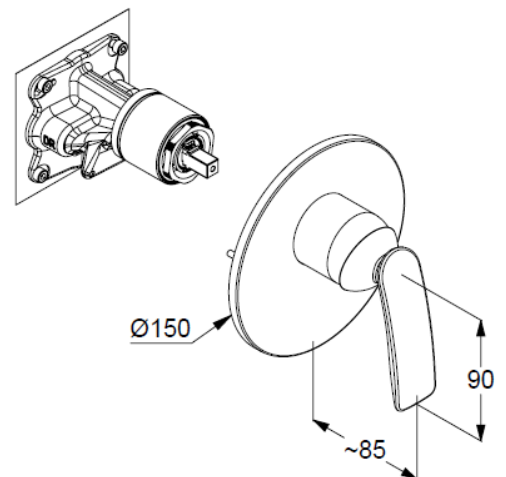

Unterputz-Brause-Einhandmischer

Artikel- Nr.: 527550575

Unterputz-Brause-Armatur

Einhebelmischer

Feinbau-Set ohne Unterputz-Rohbau-Set

für Unterputzkörper KLUDI SLIM.BOXX Art. Nr. 88022

Feinbau-Set mit Funktionseinheit

Wandmontage

geschlossener Hebel, Metall

Keramik-Kartusche mit Heißwasserbegrenzung

Durchflussmenge bei 3 bar 28 l/min.

Produktabbildung/ Product picture

Maßzeichnung/ Dimensional drawing

Durchfluss/ Flow rate