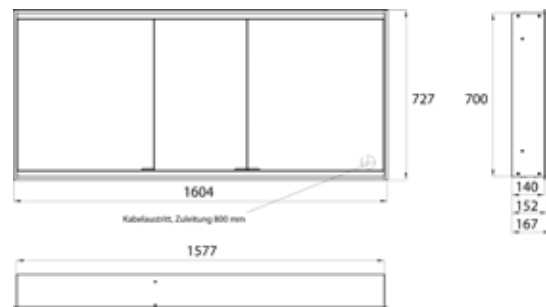

PRODUKTINFORMATION

Lichtspiegelschrank prime 2, 1.600 mm, 3 Türen, Unterputzmodell, IP20 aluminium/spiegel

Art.-Nr.9497 062 58

mit verspiegelter- oder weißer Glasrückwand, 4 stufenlos einstellbare Ablagen, 3 Türen, 2 Steckdosen, stufenlose Lichtsteuerung (an/aus, Helligkeit und Lichtfarbe) über drei in die Glasrückwand integrierte Touchsensoren, Höhe: 730 mm, LED-Beleuchtung