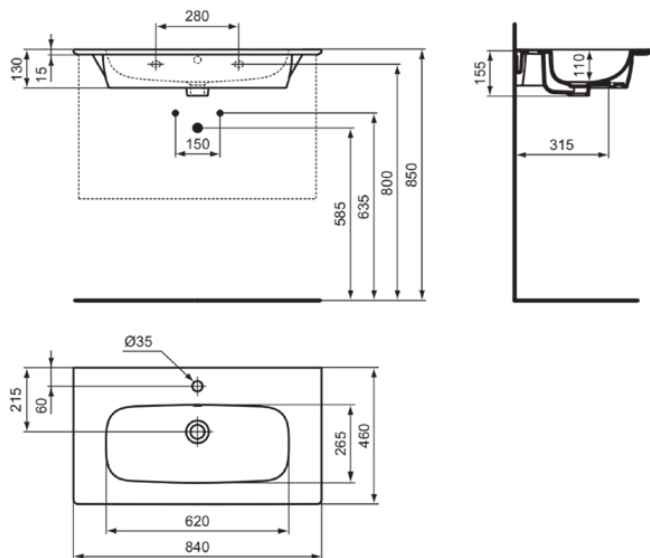

I.LIFE A

T462001

I.LIFE A | Möbelwaschtisch 840x460x155 mm in weiß glänzend, 1 Hahnloch, mit Überlauf

Bild & Zeichnung

Allgemeine Informationen

Produktkategorie:	Waschtische
Produktart:	Möbelwaschtisch
Marke:	Ideal Standard
Kollektion:	I.LIFE A
Designer:	Palomba Serafini Associati
Colour:	01 - Weiß Glänzend
Oberflächenveredelung:	glänzend
Maximale Höhe (mm):	155
Maximale Breite (mm):	840
Ausladung (mm):	460
Nettogewicht (kg):	23.10
EAN Code:	8014140491361

Downloads

- [Installation Guide](#)

Produktstandards & Zertifikate

Normen:	EN 14688
Declaration of Performance classification (DoP):	CL25

Produktspezifikationen

Farbcode:	01
Farbbeschreibung:	weiß glänzend
Geschliffene Unterseite:	Nein
Barrierefreies Produkt:	Nein
Mit Kettenöse:	Nein
Material:	Keramik
Materialspezifikation:	Feinfeuerton
Anzahl von Hahnlöchern je Waschbecken:	1
Anzahl von Waschbecken:	1
Sichtbarer Überlauf:	Ja
PVD Technologie:	Nein
Ablagefläche:	Links / Rechts
Oberflächenveredelung:	glänzend
Position des Hahnlochs:	Mitte
Form des Überlaufs:	Geschlitzt
Mit Rückwand:	Nein
Mit Verschlussstopfen:	Nein
Mit Überlauf:	Ja
Mit Siphon:	Nein
Montageart:	wandhängend