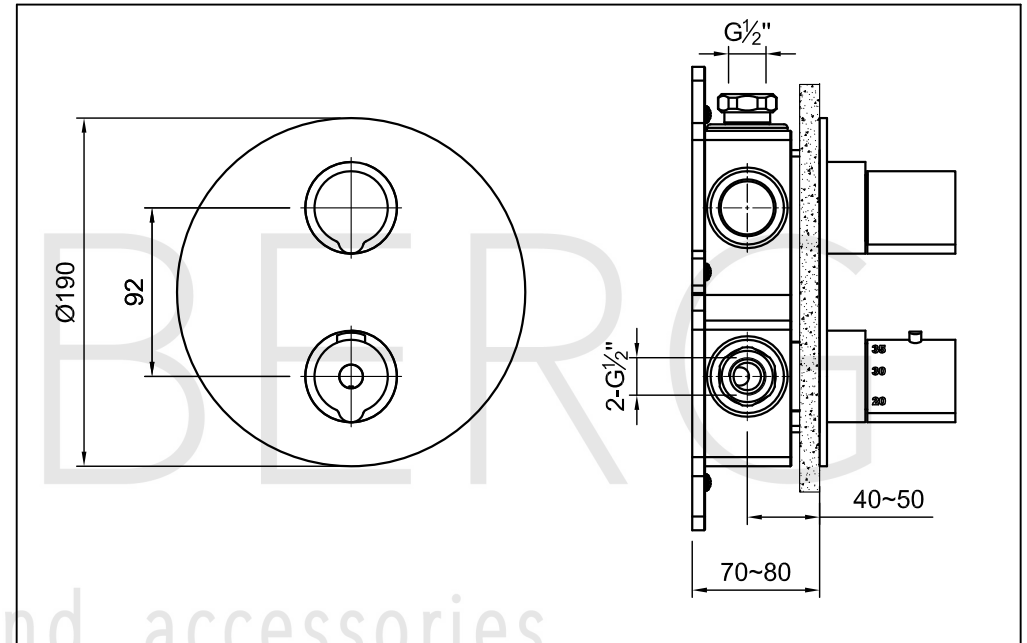

STEINBERG

Fertigmontageset

Art.Nr.100 4102 1

Installation

Technische Zeichnung

Explosionszeichnung