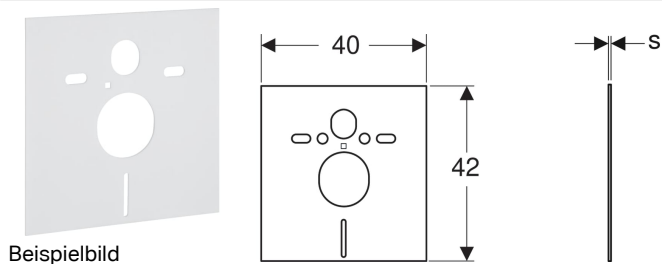

Geberit Schallschutzset für Wand-WC

Verwendungszwecke

- Zur Körperschalldämmung von WCs und Bidets
- Für WCs und Bidets mit Befestigungsabstand 18 oder 23 cm

Technische Daten

Werkstoff

PE-E

Lieferumfang

- 2 Unterlegscheiben
- 2 Schallschutzhülsen

- Schalldämmmatte

Art.-Nr.	s	VE1	VE2	VE3
156.050.00.1	6 mm	1 St.	10 St.	200 St.