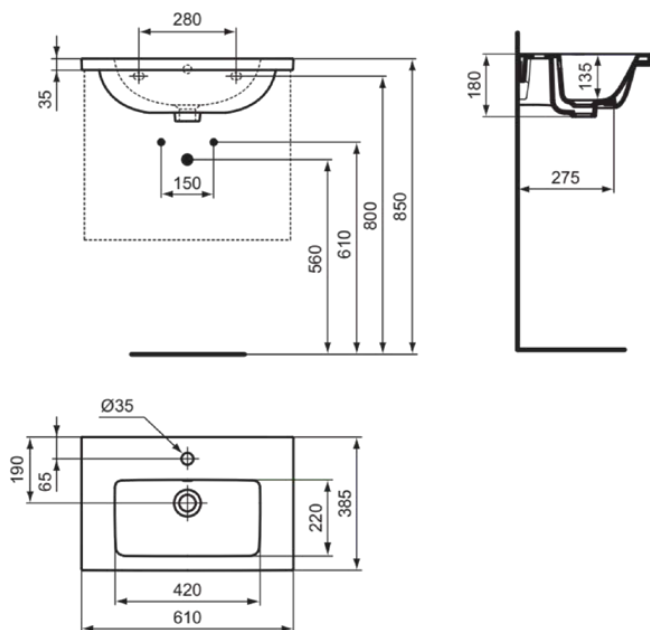

I.LIFE S

T4590MA

I.LIFE S | Möbelwaschtisch 610x385x180 mm in weiß, 1 Hahnloch, mit Überlauf | Platzsparender Waschtisch, IdealPlus

Bild & Zeichnung

Allgemeine Informationen

Produktkategorie:	Waschtische
Produktart:	Möbelwaschtisch
Marke:	Ideal Standard
Kollektion:	I.LIFE S
Designer:	Palomba Serafini Associati
Colour:	MA - Weiß
Oberflächenveredelung:	glänzend
Maximale Höhe (mm):	180
Maximale Breite (mm):	610
Ausladung (mm):	385
Nettogewicht (kg):	13.80
EAN Code:	8014140491699

Features

Platzsparender Waschtisch

IdealPlus

Produktstandards & Zertifikate

Normen:	EN 14688
Declaration of Performance classification (DoP):	CL25

Produktspezifikationen

Farbcode:	MA
Farbbeschreibung:	weiß
IdealPlus Technologie:	Ja
Geschliffene Unterseite:	Nein
Barrierefreies Produkt:	Nein
Mit Kettenöse:	Nein
Material:	Keramik
Materialspezifikation:	Feinfeuerton
Anzahl von Hahnöchern je Waschbecken:	1
Anzahl von Waschbecken:	1
Sichtbarer Überlauf:	Ja
PVD Technologie:	Nein
Ablagefläche:	Hinten
Oberflächenveredelung:	glänzend
Position des Hahnlochs:	Mitte
Form des Überlaufs:	Rund
Mit Rückwand:	Nein
Mit Verschlussstopfen:	Nein
Mit Überlauf:	Ja
Mit Siphon:	Nein
Montageart:	wandhängend