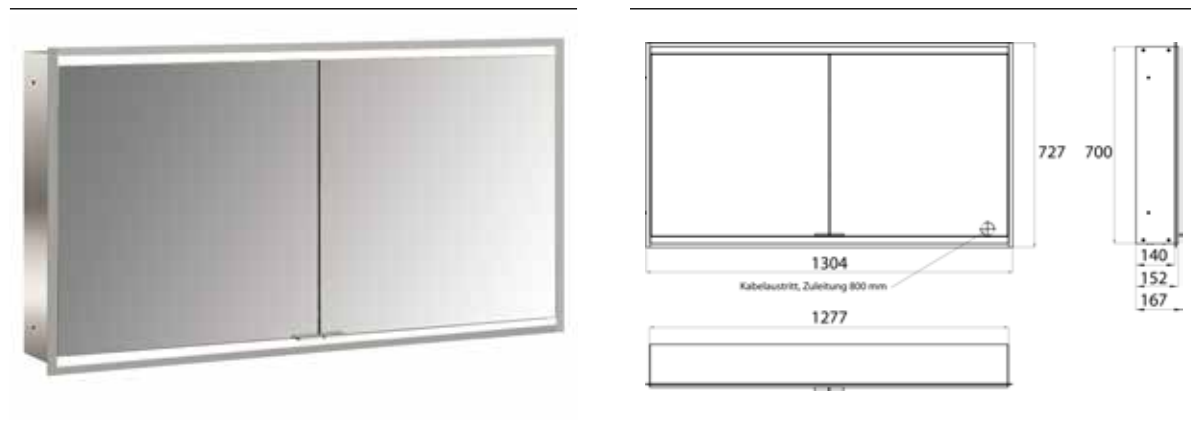

## PRODUKTINFORMATION

Lichtspiegelschrank prime 2 Facelift, 1.300 mm, 2 Türen, Unterputzmodell, IP20 aluminium/spiegel

Art.-Nr.9497 062 57

mit verspiegelter- oder weißer Glasrückwand, 2 stufenlos einstellbare Ablagen, 2 Türen, 2 Steckdosen, stufenlose Lichtsteuerung (an/aus, Helligkeit und Lichtfarbe) über drei in die Glasrückwand integrierte Touchsensoren, Höhe: 730 mm, LED-Beleuchtung