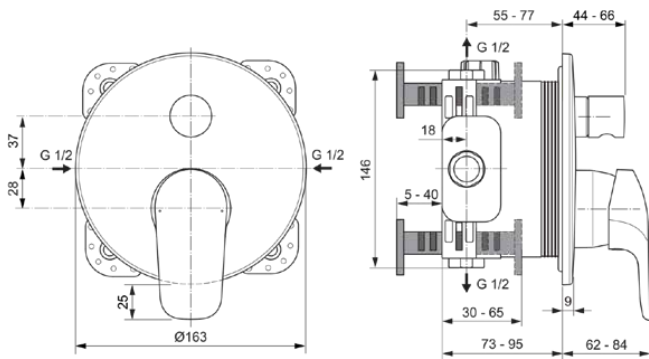

CERAFLEX

A6725AA

CERAFLEX | Badearmatur UP Bausatz 2 163x62x188 mm in chrom, Kit 1 required (A1000), 25.0 l/min (3 bar) | Click-Technologie, EPD, SmartShine Oberfläche

Bild & Zeichnung

Allgemeine Informationen

| | |
|----------------------------|--------------------------|
| Produktkategorie: | Badearmaturen |
| Produktart: | Badearmatur UP Bausatz 2 |
| Marke: | Ideal Standard |
| Kollektion: | CERAFLEX |
| Designer: | Artefakt |
| Colour: | AA - Chrom |
| Oberflächenveredelung: | glänzend |
| Maximale Höhe (mm): | 188 |
| Maximale Breite (mm): | 163 |
| Ausladung (mm): | 62 - 84 |
| Befestigungsart: | Kit 1 benötigt |
| Empfohlenes Unterputz-Kit: | A1000 |
| Nettogewicht (kg): | 1.02 |
| EAN Code: | 4015413339285 |

Produktspezifikationen

| | |
|---------------------------|-------------------------------|
| Anzahl der Rosette(n): | 1 |
| Anzahl der Griffe: | 1 |
| Farbcode: | AA |
| Farbbeschreibung: | chrom |
| Cool Body Technologie: | Nein |
| Absperrbare S-Anschlüsse: | Nein |
| Einstellbar Spülzeit: | Nein |
| Griff-Anwendung: | Volumen & Temperaturkontrolle |
| Griffposition: | Vorderseite |
| Material: | Metall |
| Material der Rosette(n): | Kunststoff |
| Material des Griffs: | Metall |
| Materialspezifikation: | Messing |