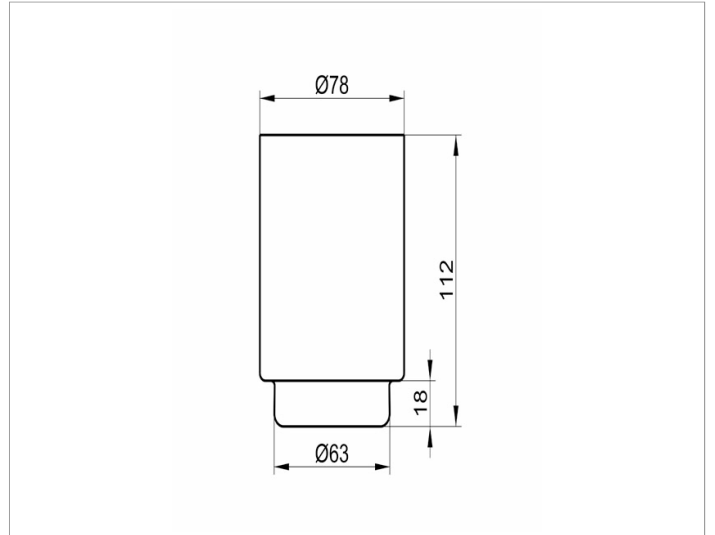

Edition 90  
19050009000 Echkristall-Glas

**PRODUKT**

**PRODUKTBESCHREIBUNG**

lose

**ZEICHNUNG**

**AUSSCHREIBUNGSTEXT**

KEUCO EDITION 90 Echkristall-Glas  
lose