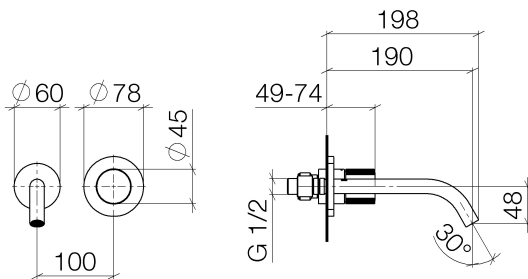

Waschtisch - Meta

META PURE Waschtisch-Wand-Einhandbatterie ohne Ablaufgarnitur - schwarz matt

Artikelnummer: 36 860 664-33

- Ausladung 190 mm
- starrer Auslauf
- runder luftangereicherter Strahl
- Bohrungsdurchmesser Auslauf 37 mm
- Bohrungsdurchmesser Einhandbatterie 57 mm
- Rosette für Auslauf Ø 55 mm
- Rosette für Mischer Ø 78 mm
- Durchfluss max. 5,7 l/min
- bleifrei

schwarz matt

Zu diesem Artikel wird Zubehör benötigt.

Maßzeichnung

Alle Angaben in mm / inch = mm x 0,0394

Waschtisch - Meta

META PURE Waschtisch-Wand-Einhandbatterie ohne Ablaufgarnitur - schwarz matt

Artikelnummer: 36 860 664-33

### Durchflussdiagramm

## Waschtisch - Meta

META PURE Waschtisch-Wand-Einhandbatterie ohne Ablaufgarnitur - schwarz matt

Artikelnummer: 36 860 664-33