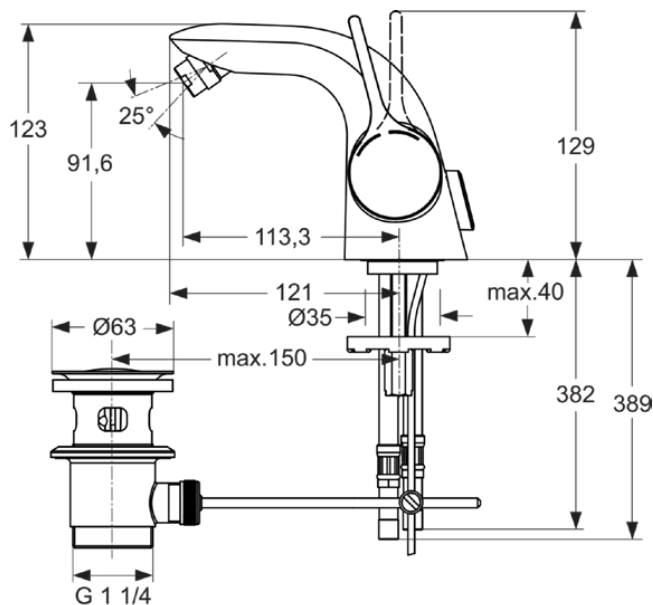

MELANGE

A4268AA

MELANGE | Bidet Armatur 94x155x129 mm, 113.3 mm vertikaler Abstand bis Mitte Auslauf in chrom, 13 l/min (3 bar), mit Ablaufgarnitur | EasyFix, Einstellbarer Auslauf, EPD, SmartShine Oberfläche

Bild & Zeichnung

Allgemeine Informationen

Produktkategorie:	Bidetarmaturen
Produktart:	Bidet Armatur
Marke:	Ideal Standard
Kollektion:	MELANGE
Designer:	Artefakt
Colour:	AA - Chrom
Oberflächenveredelung:	glänzend
Maximale Höhe (mm):	129
Maximale Breite (mm):	94
Ausladung (mm):	155
Befestigungsart:	EasyFix
Nettogewicht (kg):	2.04
EAN Code:	4015413316613

Normen:	EN 248 EN 817 DIN 4109-1
Name des BGCC-Zertifikates:	14-NURVSPSRB-3136

Produktspezifikationen

Anzahl der Rosette(n):	0
Anzahl der Griffe:	1
Kugelgelenk-Anschlussgewinde:	M18x1 / M16,5x1
Farbcode:	AA
Farbbeschreibung:	chrom
Griff-Anwendung:	Volumen & Temperaturkontrolle
Griffposition:	Seitlich
Mit Kettenöse:	Nein
Niederdruckmodell:	Nein
Material:	Metall
Material des Griffs:	Metall
Material der Ablaufgarnitur:	Metall
Materialspezifikation:	Messing