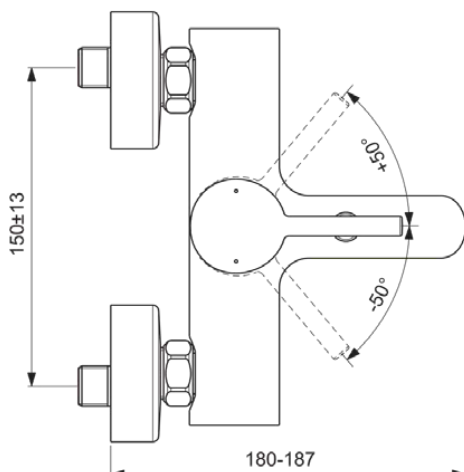

## BC199XG

CERALINE | Badearmatur AP 207x180x111 mm, 168 mm vertikaler Abstand bis Mitte Auslauf in schwarz, 20.0 l/min (3 bar) | Verdeckter Strahlregler, Click-Technologie, EPD

### Allgemeine Informationen

Produktkategorie:	Badearmaturen
Produktart:	Badearmatur AP
Marke:	Ideal Standard
Kollektion:	CERALINE
Designer:	Ideal Standard
Colour:	XG - Schwarz
Oberflächenveredelung:	Matt
Maximale Höhe (mm):	111
Maximale Breite (mm):	207
Ausladung (mm):	180 - 187
Befestigungsart:	S-Anschluss
Nettogewicht (kg):	2.00
VVS:	727117121
EAN Code:	3800861101543