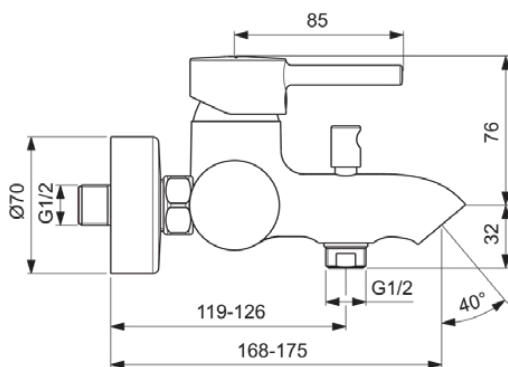

## BC199XG

CERALINE | Badearmatur AP 207x180x111 mm, 168 mm vertikaler Abstand bis Mitte Auslauf in schwarz, 20.0 l/min (3 bar) | Verdeckter Strahlregler, Click-Technologie, EPD

### Allgemeine Informationen

Produktkategorie:	Badearmaturen
Produktart:	Badearmatur AP
Marke:	Ideal Standard
Kollektion:	CERALINE
Designer:	Ideal Standard
Colour:	XG - Schwarz
Oberflächenveredelung:	Matt
Maximale Höhe (mm):	111
Maximale Breite (mm):	207
Ausladung (mm):	180 - 187
Befestigungsart:	S-Anschluss
Nettogewicht (kg):	2.00
VVS:	727117121
EAN Code:	3800861101543