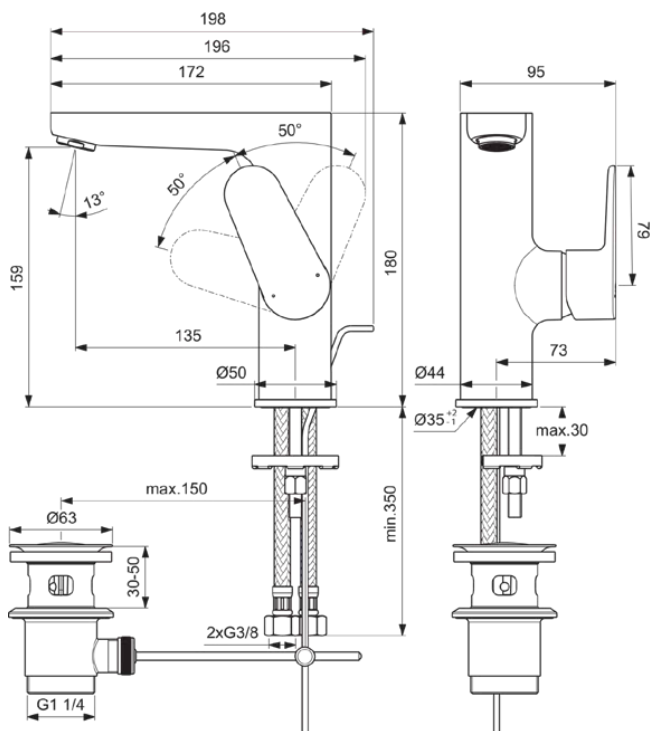

CERAFINE MODEL O

BC703XG

CERAFINE MODEL O | Waschtischarmatur 98x198x180 mm, 135 mm vertikaler Abstand bis Mitte Auslauf in schwarz, 3.8 l/min (3 bar), mit Ablaufgarnitur | EasyFix, EPD, FirmaFlow

Bild & Zeichnung

Allgemeine Informationen

Produktkategorie:	Waschtischarmaturen
Produktart:	Waschtischarmatur
Marke:	Ideal Standard
Kollektion:	CERAFINE MODEL O
Designer:	Ideal Standard
Colour:	XG - Schwarz
Oberflächenveredelung:	Matt
Maximale Höhe (mm):	180
Maximale Breite (mm):	98
Ausladung (mm):	198
Befestigungsart:	EasyFix
Nettogewicht (kg):	2.12
VVS:	702028321
EAN Code:	3800861101369

Produktspezifikationen

Anzahl der Rosette(n):	1
Anzahl der Griffe:	1
BlueStart Technologie:	Nein
Farbcode:	XG
Farbbeschreibung:	schwarz
Cool Body Technologie:	Nein
DVGW-Eigensicher:	Nein
Easy-Fix Technologie:	Ja
FirmaFlow Kartusche:	Ja
Griff-Anwendung:	Volumen & Temperaturkontrolle
Griffposition:	Seitlich
IdealPure Technologie:	Nein
Mit Kettenöse:	Nein

CERAFINE MODEL O

BC703XG

CERAFINE MODEL O | Waschtischarmatur 98x198x180 mm, 135 mm vertikaler Abstand bis Mitte Auslauf in schwarz, 3.8 l/min (3 bar), mit Ablaufgarnitur | EasyFix, EPD, FirmaFlow

Produktspezifikationen