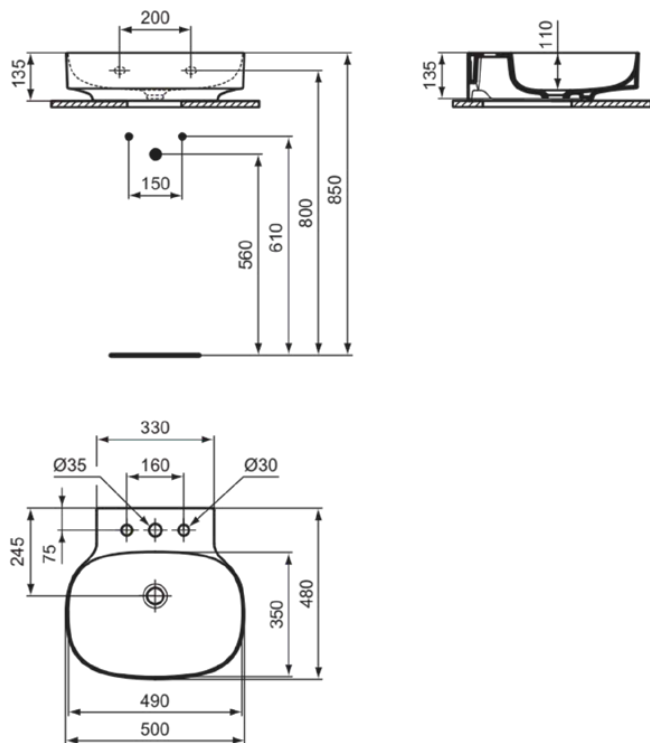

LINDA-X

T439101

LINDA-X | Waschtisch 500x480x135 mm in weiß glänzend, 3 Hahnlöcher, ohne Überlauf | Diamatec

Bild & Zeichnung

Allgemeine Informationen

Produktkategorie:	Waschtische
Produktart:	Waschtisch
Marke:	Ideal Standard
Kollektion:	LINDA-X
Designer:	Palomba Serafini Associati
Colour:	01 - Weiß Glänzend
Oberflächenveredelung:	glänzend
Maximale Höhe (mm):	135
Maximale Breite (mm):	500
Ausladung (mm):	480
Nettogewicht (kg):	11.00
EAN Code:	8014140484837

Features

Produktstandards & Zertifikate

Normen:	EN 14688
---------	----------

Produktspezifikationen

Farbcode:	01
Farbbeschreibung:	weiß glänzend
Diamatec Technologie:	Ja
Geschliffene Unterseite:	Nein
Barrierefreies Produkt:	Nein
Mit Kettenöse:	Nein
Material:	Keramik
Materialspezifikation:	Diamatec
Anzahl von Hahnlöchern je Waschbecken:	3
Anzahl von Waschbecken:	1
Sichtbarer Überlauf:	Nein
PVD Technologie:	Nein
Ablagefläche:	Hinten
Oberflächenveredelung:	glänzend
Position des Hahnlochs:	Links / Rechts / Mitte
Mit Rückwand:	Nein
Mit Verschlussstopfen:	Nein
Mit Überlauf:	Nein
Mit Siphon:	Nein
Befestigungsmaterial im Lieferumfang enthalten:	Nein
Montageart:	wandhängend
Empfohlene Ausschittschablone:	TT0299731