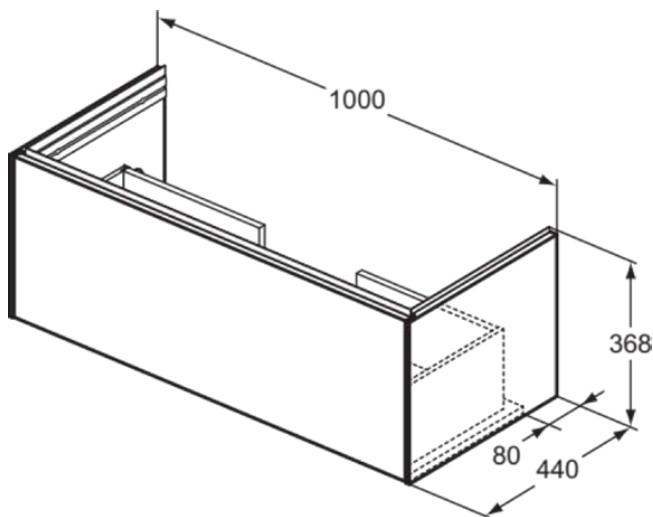

CONCA

T5576Y4

CONCA | Waschtisch-Unterschrank 1000x440x363 mm in eiche geflammt furnier, 1 Schublade | Vollauszug, SoftClosing, Vormontiert, Nachhaltig gewonnenes Holz, Echtholz furnier

Bild & Zeichnung

Allgemeine Informationen

Produktkategorie:	Möbel
Produktart:	Waschtisch-Unterschrank
Marke:	Ideal Standard
Kollektion:	CONCA
Designer:	Palomba Serafini Associati
Colour:	Y4 - Eiche Geflammt Furnier
Oberflächenveredelung:	Matt
Maximale Höhe (mm):	363
Maximale Breite (mm):	1000
Ausladung (mm):	440
Befestigungsart:	Befestigungsset
Nettogewicht (kg):	0,00
EAN Code:	8014140517221

Features

	Vollauszug		SoftClosing
	Vormontiert		Nachhaltig gewonnenes Holz
	Echtholz furnier		

Downloads

- [Installation Guide](#)

Produktspezifikationen

Einzugsmechanismus:	Softclosing
Farbcode:	Y4
Farbbeschreibung:	eiche geflammt furnier
Eckmodell:	Nein
Griff(e):	Grifflos
Einstellbare Montagefüße:	Nein
Material:	Holz
Materialspezifikation (Korpus):	MFC
Anzahl der Türen (gesamt):	0
Anzahl der Türen (links öffnend):	0
Anzahl der Türen (rechts öffnend):	0
Anzahl der Auszüge (gesamt):	1
Anzahl der externen Auszüge:	1
Anzahl der internen Auszüge:	0
Anzahl der offenen Fächer:	0
Anzahl der Rolltüren:	0