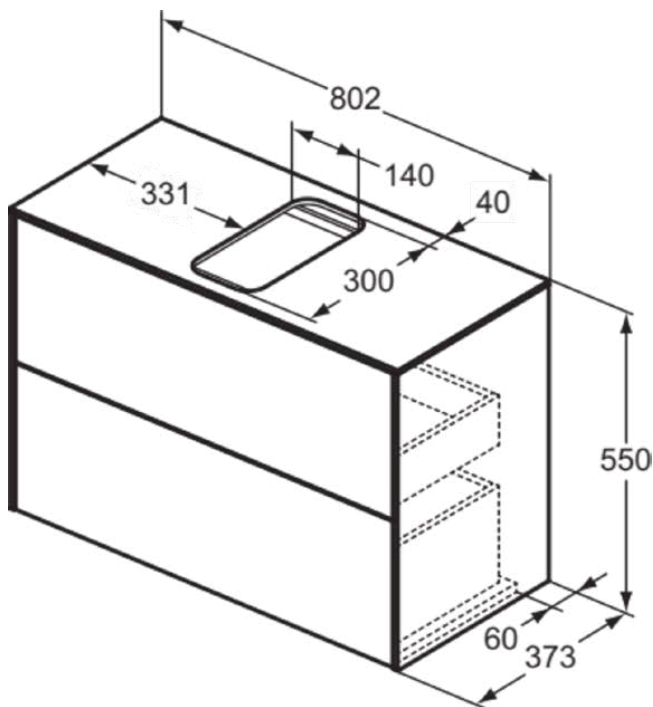

CONCA

T3947Y6

CONCA | Waschtisch-Unterschrank 802x373x550 mm in eiche hell furnier, 2 Schubladen | Vollauszug, Push-to-open, SoftClosing, Vormontiert, Nachhaltig gewonnenes Holz, Echtholz furnier

Bild & Zeichnung

Allgemeine Informationen

Produktkategorie:	Möbel
Produktart:	Waschtisch-Unterschrank
Marke:	Ideal Standard
Kollektion:	CONCA
Designer:	Palomba Serafini Associati
Colour:	Y6 - Eiche Hell Furnier
Oberflächenveredelung:	Matt
Maximale Höhe (mm):	550
Maximale Breite (mm):	802
Ausladung (mm):	373
Befestigungsart:	Befestigungsset
Nettogewicht (kg):	34.50
EAN Code:	8014140461203

CONCA

T3947Y6

CONCA | Waschtisch-Unterschrank 802x373x550 mm in eiche hell furnier, 2 Schubladen | Vollauszug, Push-to-open, SoftClosing, Vormontiert, Nachhaltig gewonnenes Holz, Echtholz furnier

Produktspezifikationen