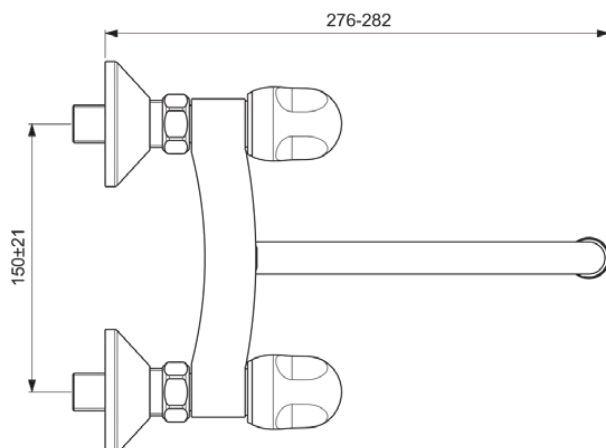

ALPHA NEW

B2042AA

ALPHA NEW | Wand-Küchenarmatur 276x175 mm, 264 mm vertikaler Abstand bis Mitte Auslauf in chrom, 25.8 l/min (3 bar) | Verdeckter Strahlregler, SmartShine Oberfläche

Bild & Zeichnung

Allgemeine Informationen

Produktkategorie:	Küchenarmaturen
Produktart:	Wand-Küchenarmatur
Marke:	Ideal Standard
Kollektion:	ALPHA NEW
Designer:	Ideal Standard
Colour:	AA - Chrom
Oberflächenveredelung:	glänzend
Maximale Höhe (mm):	175
Ausladung (mm):	276 - 282
Befestigungsart:	S-Anschluss
Nettogewicht (kg):	1.30
EAN Code:	3800019229983

Anzahl der Rosette(n):	2
Anzahl der Griffe:	2
BlueStart Technologie:	Nein
Farbcode:	AA
Farbbeschreibung:	chrom
Cool Body Technologie:	Nein
Absperrbare S-Anschlüsse:	Nein
Easy-Fix Technologie:	Nein
Griff-Anwendung:	Volumenkontrolle
Griffposition:	Seitlich
Niederdruckmodell:	Nein
Material:	Metall
Material des Griffs:	Kunststoff
Materialspezifikation:	Messing
Maximaler Durchfluss bei 3 bar (l/min):	25.8
Maximaler Durchfluss bei 3 bar (l/min) für alle Auslässe:	25.8
Durchfluss bei 3 bar (l) - Auslauf:	25.8

ALPHA NEW

B2042AA

ALPHA NEW | Wand-Küchenarmatur 276x175 mm, 264 mm vertikaler Abstand bis Mitte Auslauf in chrom, 25.8 l/min (3 bar) | Verdeckter Strahlregler, SmartShine Oberfläche

Produktspezifikationen