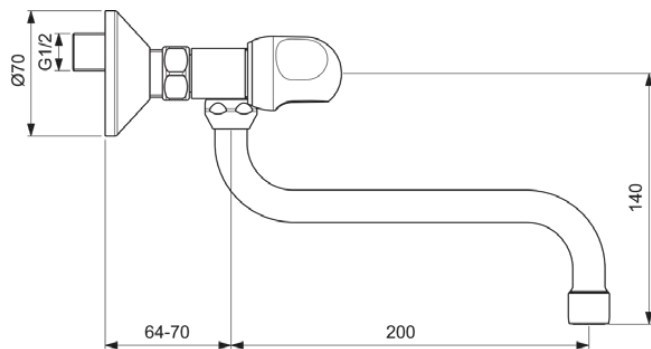

ALPHA NEW

B2042AA

ALPHA NEW | Wand-Küchenarmatur 276x175 mm, 264 mm vertikaler Abstand bis Mitte Auslauf in chrom, 25.8 l/min (3 bar) | Verdeckter Strahlregler, SmartShine Oberfläche

Bild & Zeichnung

Allgemeine Informationen

Produktkategorie:	Küchenarmaturen
Produktart:	Wand-Küchenarmatur
Marke:	Ideal Standard
Kollektion:	ALPHA NEW
Designer:	Ideal Standard
Colour:	AA - Chrom
Oberflächenveredelung:	glänzend
Maximale Höhe (mm):	175
Ausladung (mm):	276 - 282
Befestigungsart:	S-Anschluss
Nettogewicht (kg):	1.30
EAN Code:	3800019229983

Anzahl der Rosette(n):	2
Anzahl der Griffe:	2
BlueStart Technologie:	Nein
Farbcode:	AA
Farbbeschreibung:	chrom
Cool Body Technologie:	Nein
Absperrbare S-Anschlüsse:	Nein
Easy-Fix Technologie:	Nein
Griff-Anwendung:	Volumenkontrolle
Griffposition:	Seitlich
Niederdruckmodell:	Nein
Material:	Metall
Material des Griffs:	Kunststoff
Materialspezifikation:	Messing
Maximaler Durchfluss bei 3 bar (l/min):	25.8
Maximaler Durchfluss bei 3 bar (l/min) für alle Auslässe:	25.8
Durchfluss bei 3 bar (l) - Auslauf:	25.8

ALPHA NEW

B2042AA

ALPHA NEW | Wand-Küchenarmatur 276x175 mm, 264 mm vertikaler Abstand bis Mitte Auslauf in chrom, 25.8 l/min (3 bar) | Verdeckter Strahlregler, SmartShine Oberfläche

Produktspezifikationen