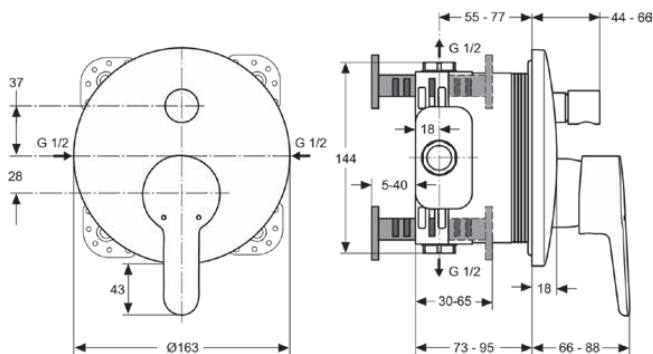

## A5802AA

CONNECT BLUE | Badearmatur UP Bausatz 2 163x66x206 mm in chrom, Kit 1 required (A1000), 23.0 l/min (3 bar) | Click-Technologie, EPD, SmartShine Oberfläche

### Allgemeine Informationen

Produktkategorie:	Badearmaturen
Produktart:	Badearmatur UP Bausatz 2
Marke:	Ideal Standard
Kollektion:	CONNECT BLUE
Designer:	Ideal Standard
Colour:	AA - Chrom
Oberflächenveredelung:	glänzend
Maximale Höhe (mm):	206
Maximale Breite (mm):	163
Ausladung (mm):	66 - 88
Befestigungsart:	Kit 1 benötigt
Empfohlenes Unterputz-Kit:	A1000
Nettogewicht (kg):	1.15
EAN Code:	4015413320351