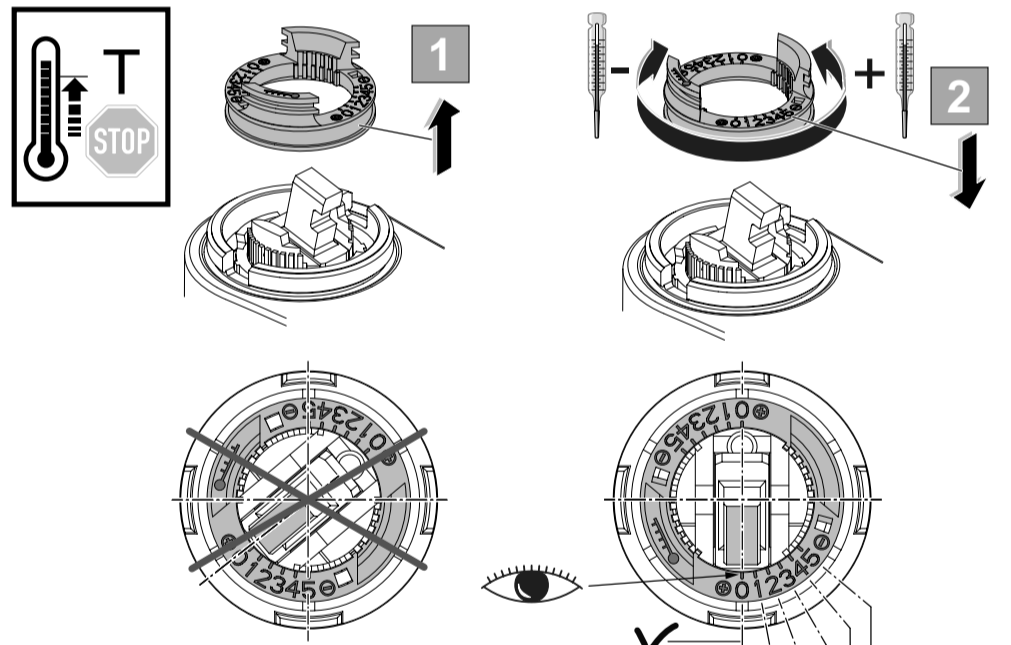

Ideal Standard

CERABASE

04.2024 / B565249

Ideal Standard International NV
Corporate Village – Gent Building
Da Vincilaan 2
1935 Zaventem
Belgium
<http://www.idealstandardinternational.com>

P	T	Snowflake						
		0	1	2	3	4	5	
		°C	°C	°C	°C	°C	°C	
0,3 MPa 3 bar	50°C	15°C	50	49	44	40	35	33
	65°C	15°C	65	63	57	50	44	40
	85°C	15°C	85	83	74	64	56	50