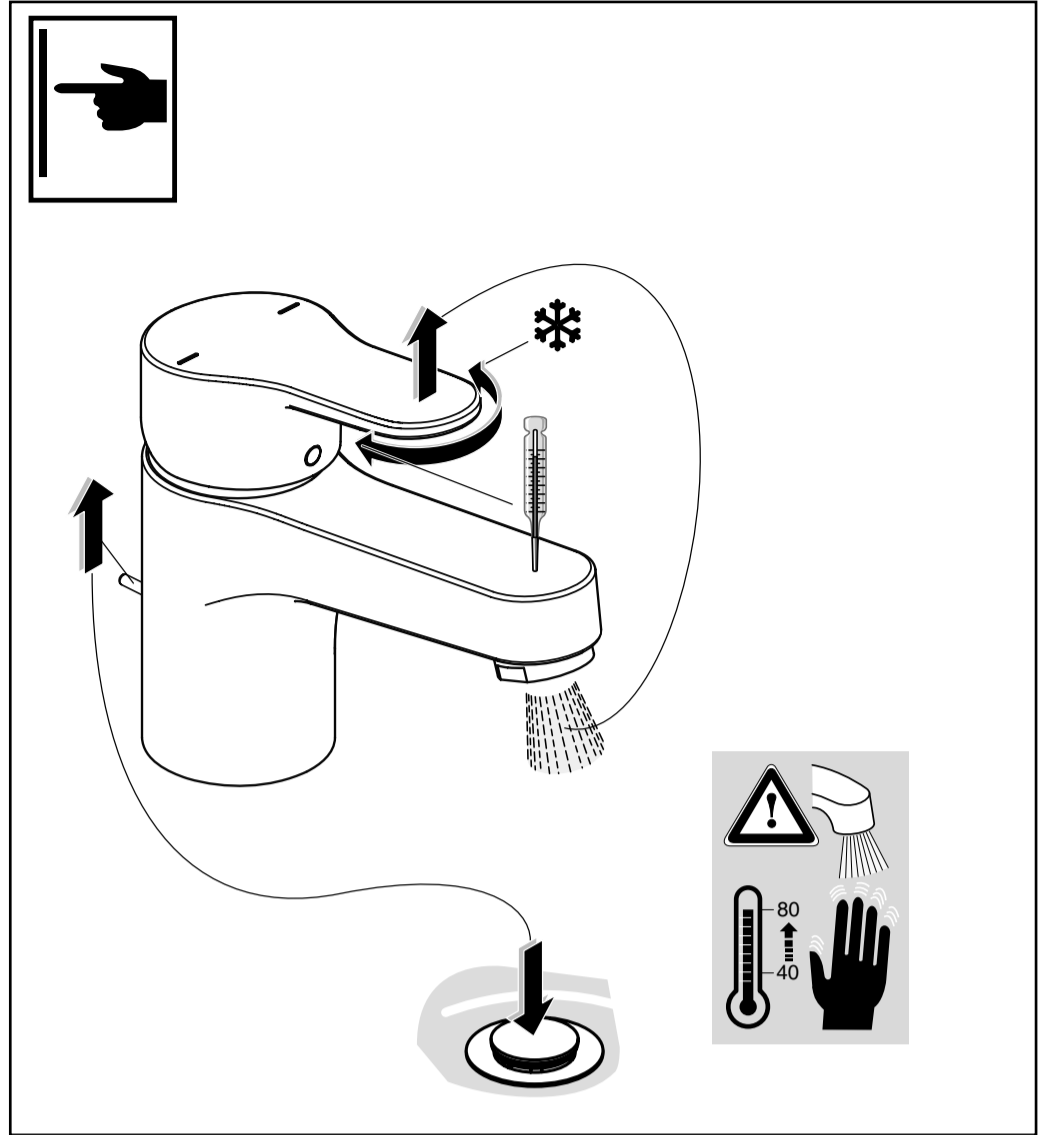

Ideal Standard

CERABASE

04.2024 / B565249

Ideal Standard International NV
Corporate Village – Gent Building
Da Vincilaan 2
1935 Zaventem
Belgium
<http://www.idealstandardinternational.com>

P	T	Snowflake						
		0	1	2	3	4	5	
		°C	°C	°C	°C	°C	°C	
0,3 MPa 3 bar	50°C	15°C	50	49	44	40	35	33
	65°C	15°C	65	63	57	50	44	40
	85°C	15°C	85	83	74	64	56	50