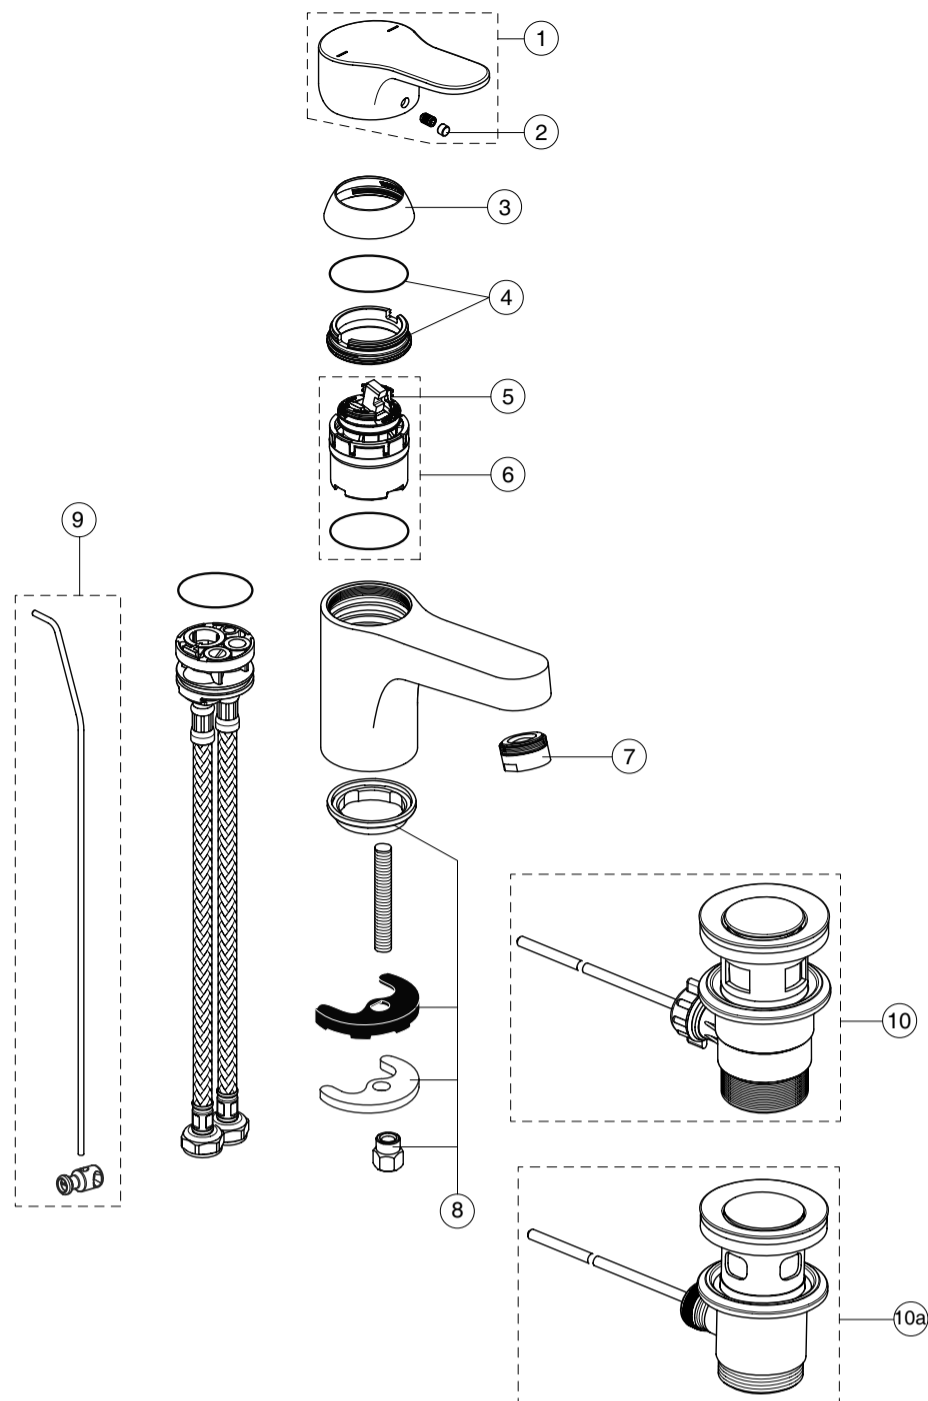

Ordering spares / Ersatzteil - Regelung / Pièces de rechange / Parti di ricambio / Lista de recambios / Onderdelen bestellen (NL/B) / Κωδικοί Ανταλλακτικών / Bestilling af reservedele / Beställning av reservdelar / Bestilling av reservedeler / Резервни части / Запчасти / Części zapasowe / Piese de schimb / Rendelhető alkatrészek / Запасні частини / Резервни делови / Резервни делови / Atsarginių dalių / Tellitavad varuosad / Rezerves daļas / Náhradní díly / Náhradné diely / Yedek parça siparişi / Nadomestni deli

XX = AA, AD,

- 1 - B 961852 XX
- 2 - A 963751 NU
- 3 - B 961373 XX
- 4 - B 961374 NU
- 5 - A 861181 NU
- 6 - B 961491 NU
- 7 - B 960883 XX
- 8 - A 964520 NU
- 9 - B 960900 XX
- 10 - B 964550 XX
- 10a - B 960853 XX

	P	bar	0,5	MAX. 10		5		Q (3 bar)
	T	°C		MAX. 80		65		l/min
						40		3,8