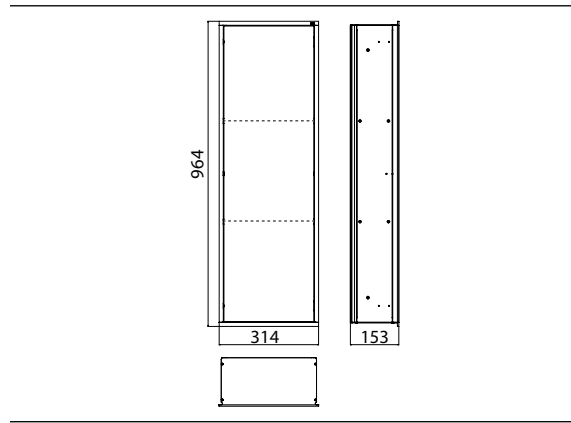

### Schrankmodul - Unterputzmodell chrom/optiwhite

Art.-Nr.9770 278 63

mit Glastür und 2 Aluminiumablagen