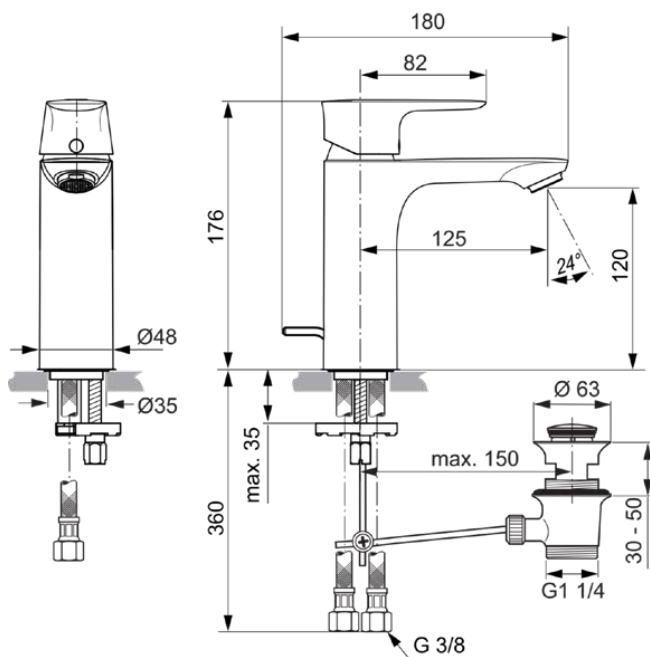

## A7053GN

CONNECT AIR | Waschtischarmatur 48x180x176 mm, 125 mm vertikaler Abstand bis Mitte Auslauf in silver storm, 5 l/min (3 bar), mit Ablaufgarnitur | EasyFix, Click-Technologie, FirmaFlow, PVD Technologie

### Allgemeine Informationen

Produktkategorie:	Waschtischarmaturen
Produktart:	Waschtischarmatur
Marke:	Ideal Standard
Kollektion:	CONNECT AIR
Designer:	Ideal Standard
Colour:	GN - Silver Storm
Oberflächenveredelung:	satın
Maximale Höhe (mm):	176
Maximale Breite (mm):	48
Ausladung (mm):	180
Befestigungsart:	EasyFix
Nettogewicht (kg):	1.66
EAN Code:	4015413347112