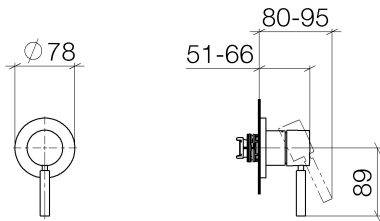

Dusche - Serienneutral

UP-Einhandbatterie mit Abdeckplatte - schwarz matt

Artikelnummer: 36 060 660-33

- Abdeckplatte Ø 78 mm
- Passt zu Meta, Tara.

schwarz matt

Zu diesem Artikel wird Zubehör benötigt.

## Maßzeichnung

Alle Angaben in mm / inch = mm x 0,0394

Dusche - Serienneutral

UP-Einhandbatterie mit Abdeckplatte - schwarz matt

Artikelnummer: 36 060 660-33

## Dusche - Serienneutral

UP-Einhandbatterie mit Abdeckplatte - schwarz matt

Artikelnummer: 36 060 660-33