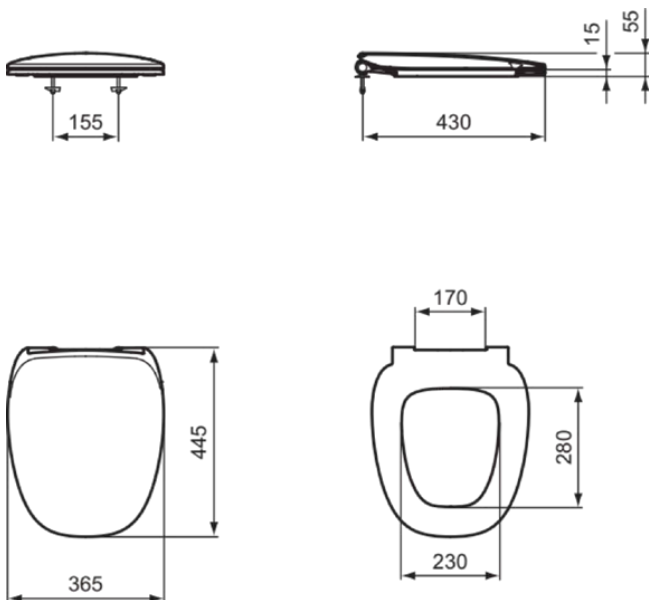

DEA

T676701

DEA | Sandwich Sitz 365x445x55 mm in weiß glänzend | SoftClosing WC

## Allgemeine Informationen

Produktkategorie:	WC-Sitze
Produktart:	Sandwich Sitz
Marke:	Ideal Standard
Kollektion:	DEA
Designer:	Ideal Standard
Colour:	01 - Weiß Glänzend
Oberflächenveredelung:	glänzend
Maximale Höhe (mm):	55
Maximale Breite (mm):	365
Ausladung (mm):	445
Befestigungsart:	Scharnierset
Nettogewicht (kg):	2.00
EAN Code:	8014140407423