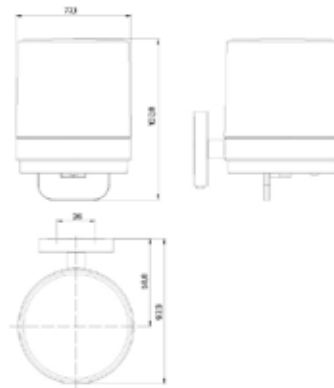

PRODUKTINFORMATION

Flüssigseifenspender, Einhandbedienung schwarz

Art.-Nr.4321 133 01

mit Stülpbecher aus Kristallglas, satiniert, Wandmodell