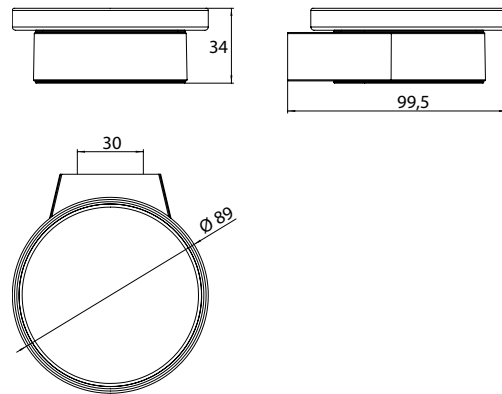

PRODUKTINFORMATION

Seifenhalter schwarz

Art.-Nr.2730 133 00

Schale Kristallglas klar