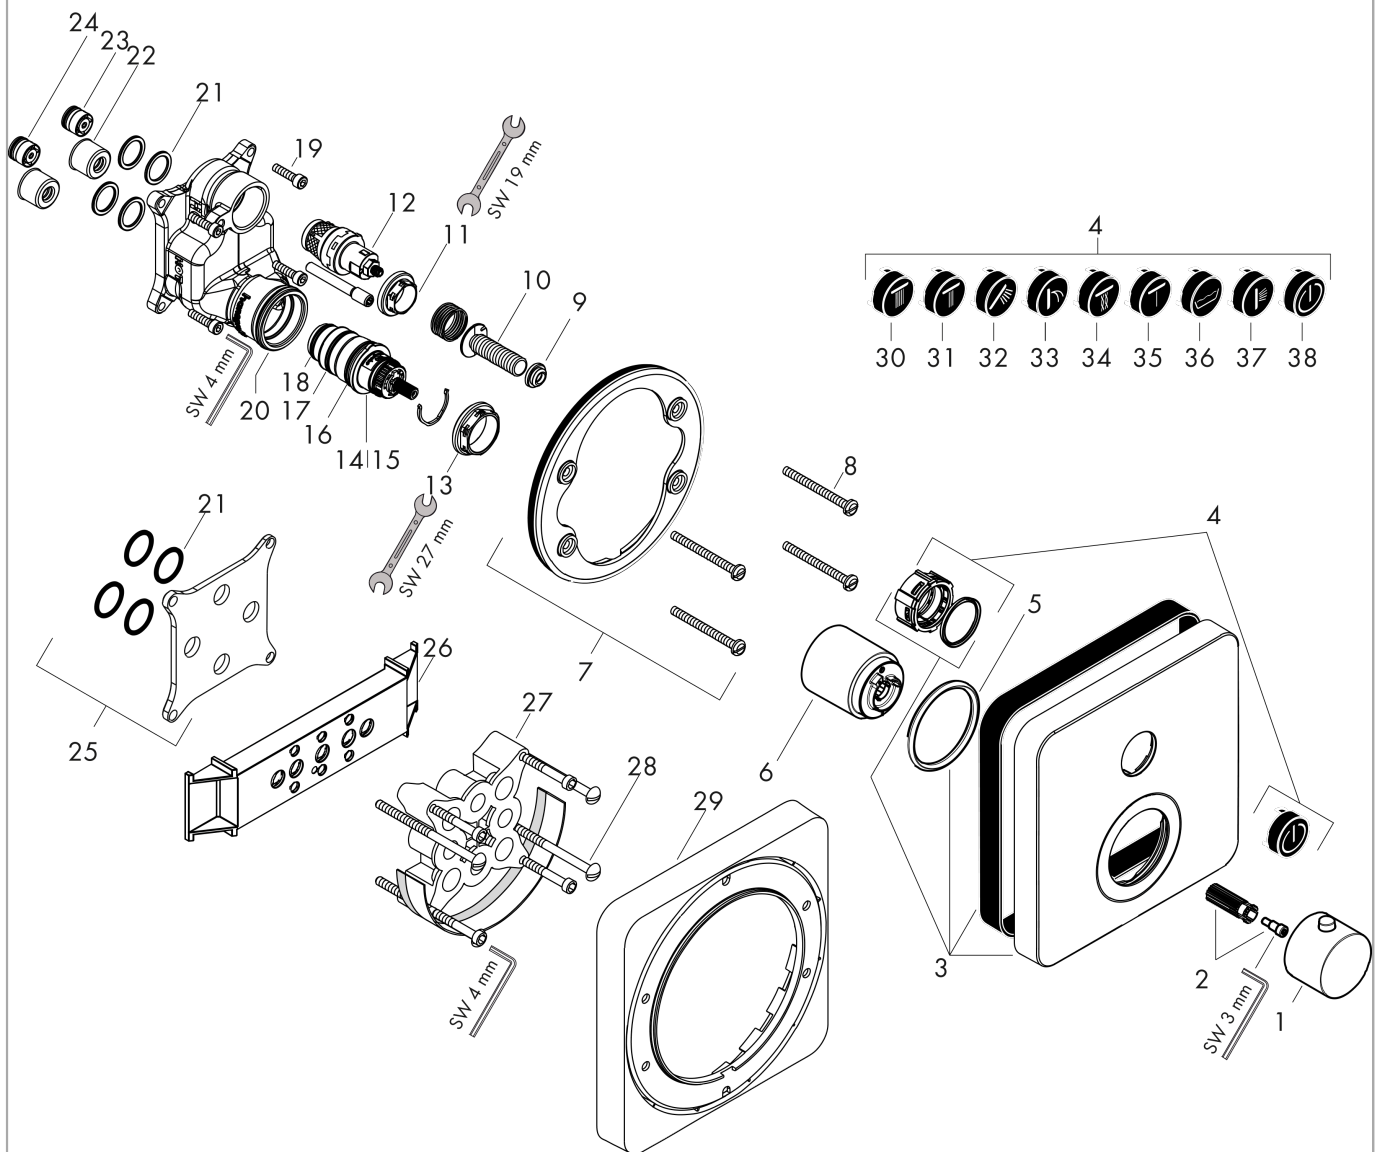

AXOR ShowerSelect
Thermostat Unterputz softsquare 1 Verbraucher
 Oberfläche: **Polished Gold Optic** Artikelnummer: **36705990**

Merkmale

- 1 Verbraucher
- komfortables Ein-/Ausstellen eines Verbrauchers durch Select-Button
- Thermostatkartusche zur Regelung der Temperatur
- maximale Durchflussmenge bei 3 bar: 26 l/min
- Sicherheitssperre bei 40 °C
- Temperaturbegrenzung einstellbar
- Anschlussart: Grundkörper
- Thermostat wird geliefert mit Taste An/Aus
- Geräuschgruppe: I
- Durchflussklasse: C
- PA-IX 28413/IC

Explosionszeichnung

Baujahr: >11/16

AXOR ShowerSelect
Thermostat Unterputz softsquare 1 Verbraucher
 Oberfläche: **Polished Gold Optic** Artikelnummer: **36705990**

Ersatzteilliste

Baujahr: >11/16

Pos.		Artikelnummer	PG	VE
1	Thermostatgriff	92840990	65	1
2	Schnappeinsatz mit Schraube	95843000	3	1
3	Rosette 170 / 170 mm	93026990	68	1
4	Symbole-Set	92544610	15	1
5	O-Ring 48x4	98414000	3	1
6	Hülse	92216990	58	1
7	Rosettenträger	98793000	9	1
8	Trägerschraubenset	96454000	3	1
9	Mutter und Kappe	92696000	5	1
10	Select-Adapter	92219000	2	1
11	Mutter	98368000	4	1
12	Absperreinheit (AVP)	95758000	14	1
13	Mutter	98913000	6	1
14	Temperatur Regeleinheit	98282000	14	1
15	Regeleinheit für vertauschte Anschlüsse	92373000	18	1
16	O-Ring 25x2,5	92146000	3	1
17	O-Ring 25x1,5	98146000	1	1
18	O-Ring 20x1,5	98197000	1	1
19	Schraubenset	96525000	3	1
20	O-Ring 36x2	98156000	1	1
21	O-Ring 16x2	98133000	1	1
22	Schalldämpfer	94073000	7	1
23	Rückflußverhinderer	97980000	5	1
24	Rückflussverhinderer (druckbeständig bis 2 MPa)	92594000	5	1
25	Ausgleichsset 1°	95521000	16	1
26	Montagehilfe	92540000	98	1
27	Verlängerung 25 mm	13595000	98	1
28	Trägerschraubenset	97747000	1	1
29	Verlängerung 22 mm	98860990	98	1
30	Symbol Kopfbrause Rain groß	93571610	4	1
31	Symbol Kopfbrause Rain klein	93572610	4	1
32	Symbol Handbrause	93573610	4	1
33	Symbol Schwall	93574610	4	1
34	Symbol Whirl	93575610	4	1