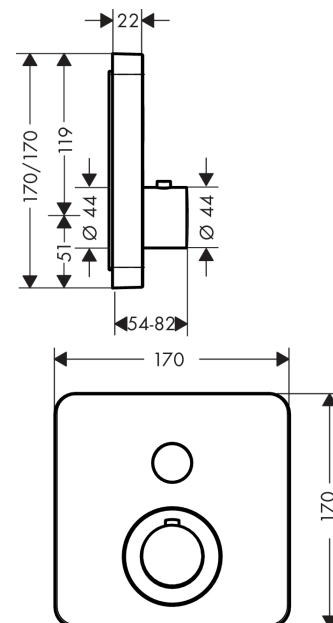

Maßzeichnung