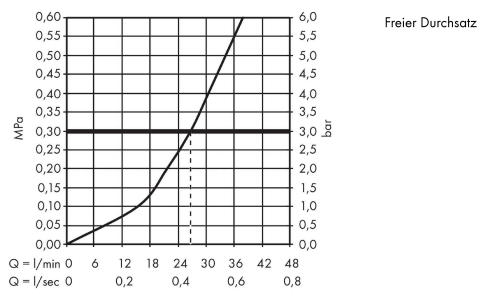

AXOR ShowerSelect
Thermostat Unterputz softsquare 1 Verbraucher
 Oberfläche: **Polished Gold Optic** Artikelnummer: **36705990**

Merkmale

- 1 Verbraucher
- komfortables Ein-/Ausstellen eines Verbrauchers durch Select-Button
- Thermostatkartusche zur Regelung der Temperatur
- maximale Durchflussmenge bei 3 bar: 26 l/min
- Sicherheitssperre bei 40 °C
- Temperaturbegrenzung einstellbar
- Anschlussart: Grundkörper
- Thermostat wird geliefert mit Taste An/Aus
- Geräuschgruppe: I
- Durchflussklasse: C
- PA-IX 28413/IC

Technologie

Produktabbildung

Maßzeichnung

AXOR ShowerSelect
Thermostat Unterputz softsquare 1 Verbraucher
Oberfläche: **Polished Gold Optic** Artikelnummer: **36705990**

Durchflussdiagramm

AXOR ShowerSelect
Thermostat Unterputz softsquare 1 Verbraucher
 Oberfläche: **Polished Gold Optic** Artikelnummer: **36705990**