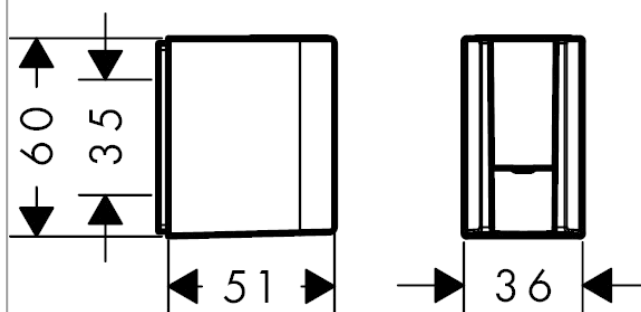

AXOR One Brausehalter

Oberfläche: **Polished Black Chrome** Artikelnummer: **45721330**

Merkmale

- feste Halteposition
- für Schläuche mit zylindrischen Muttern
- Material: Metall

Produktabbildung

Maßzeichnung

**AXOR One
Brausehalter**

Oberfläche: **Polished Black Chrome** Artikelnummer: **45721330**

Explosionszeichnung

Baujahr: >11/16

AXOR One
Brausehalter
Oberfläche: **Polished Black Chrome** Artikelnummer: **45721330**