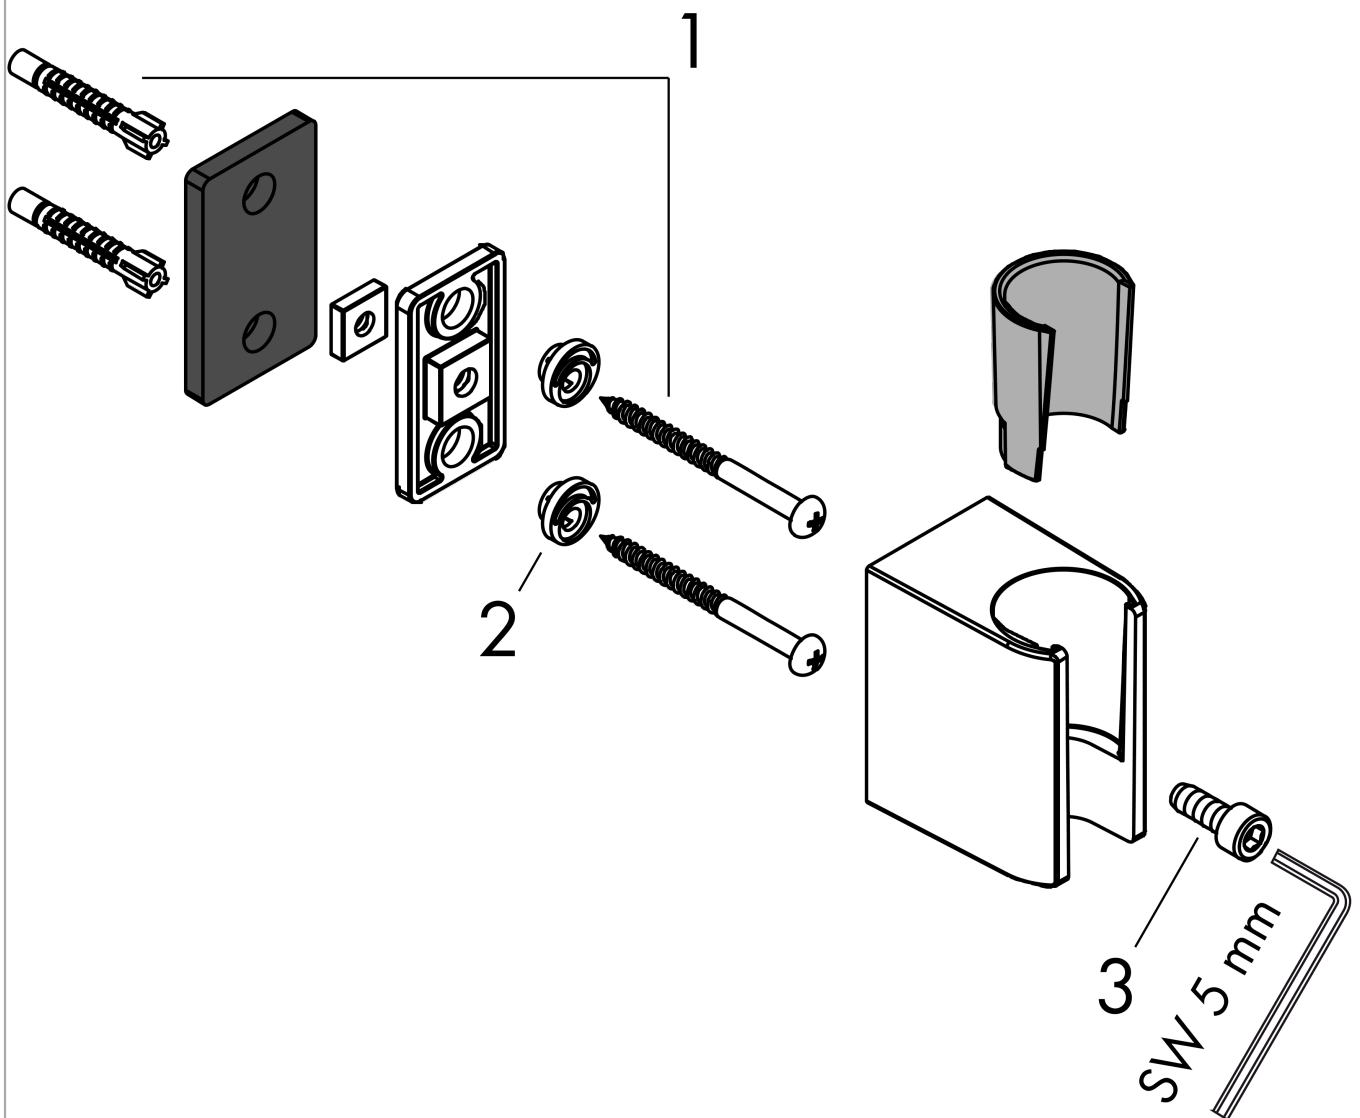

AXOR One Brausehalter

Oberfläche: **Polished Black Chrome** Artikelnummer: **45721330**

Merkmale

- feste Halteposition
- für Schläuche mit zylindrischen Muttern
- Material: Metall

Produktabbildung

Maßzeichnung

**AXOR One
Brausehalter**

Oberfläche: **Polished Black Chrome** Artikelnummer: **45721330**

Explosionszeichnung

Baujahr: >11/16

AXOR One
Brausehalter
Oberfläche: **Polished Black Chrome** Artikelnummer: **45721330**

Ersatzteilliste

Baujahr: >11/16

Pos.		Artikelnummer	PG	VE
1	Befestigungsteile	40915000	4	1
2	Excenterbuchse	97604000	3	1