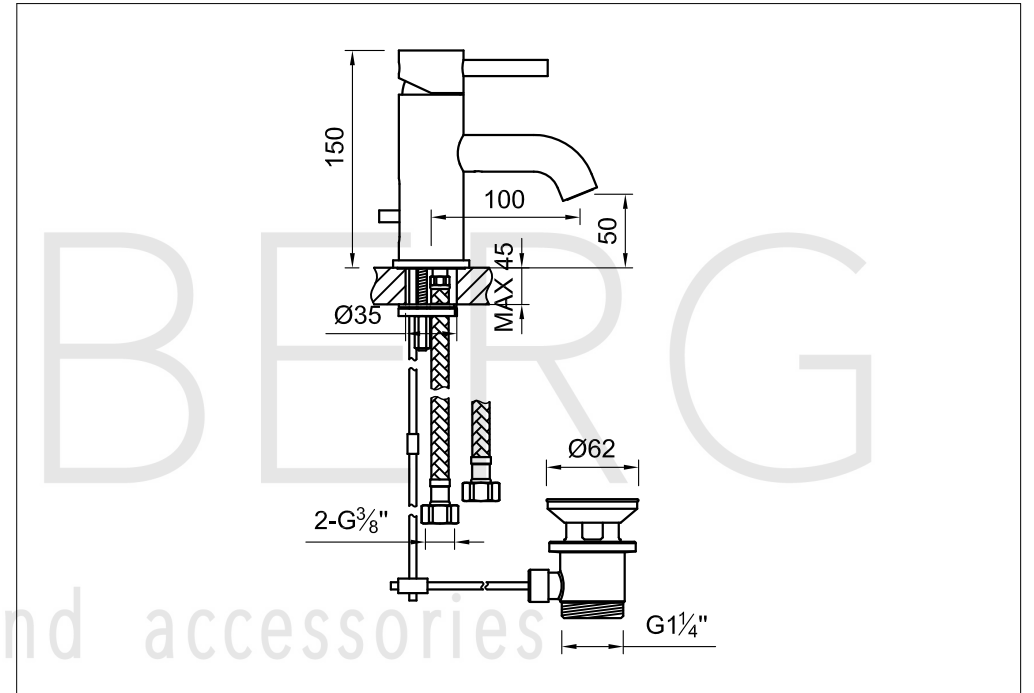

STEINBERG

Waschtisch-Einhebelmischbatterie

Art.Nr.100 1000

Installation

Technische Zeichnung

Explosionszeichnung