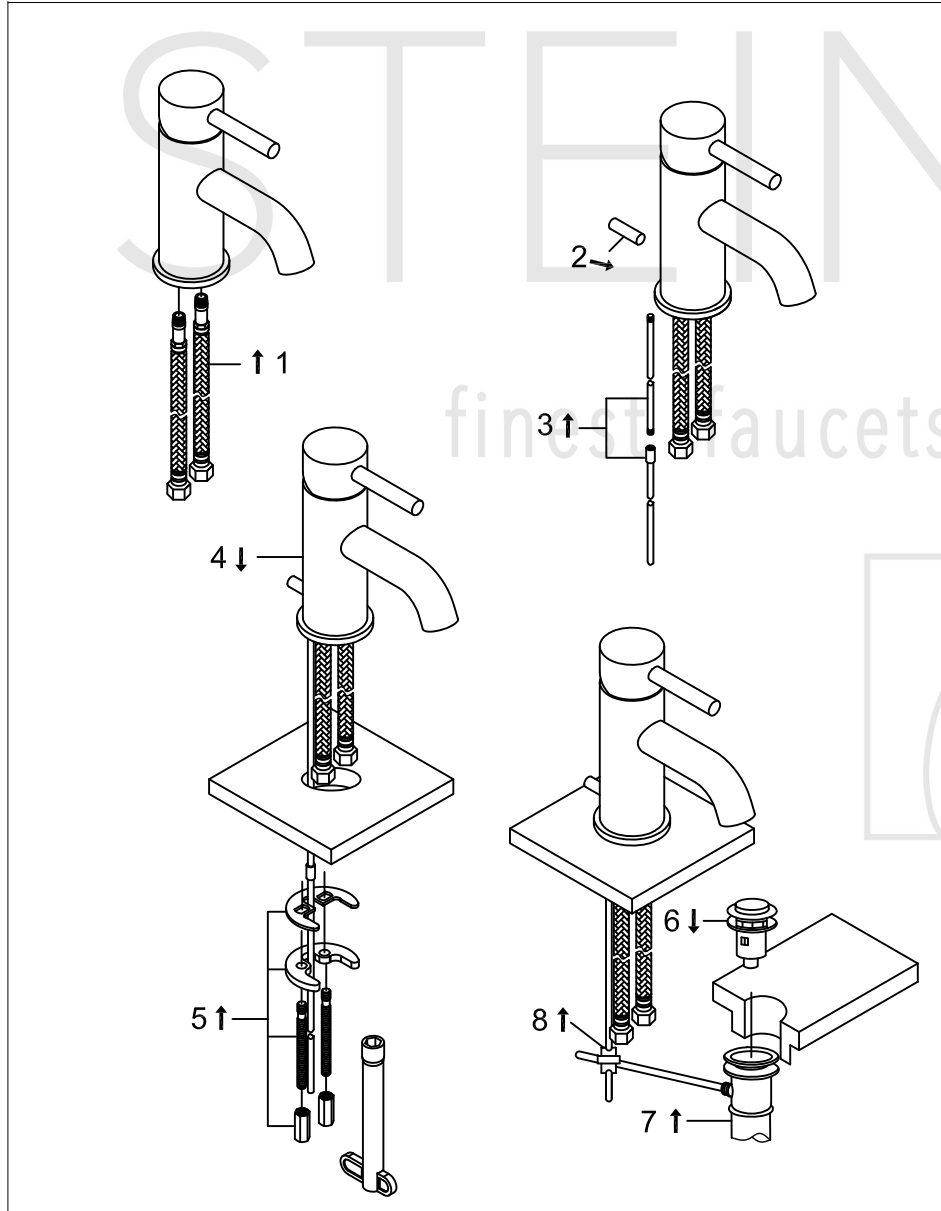

STEINBERG

Waschtisch-Einhebelmischbatterie

Art.Nr.100 1000

Installation

Technische Zeichnung

Explosionszeichnung