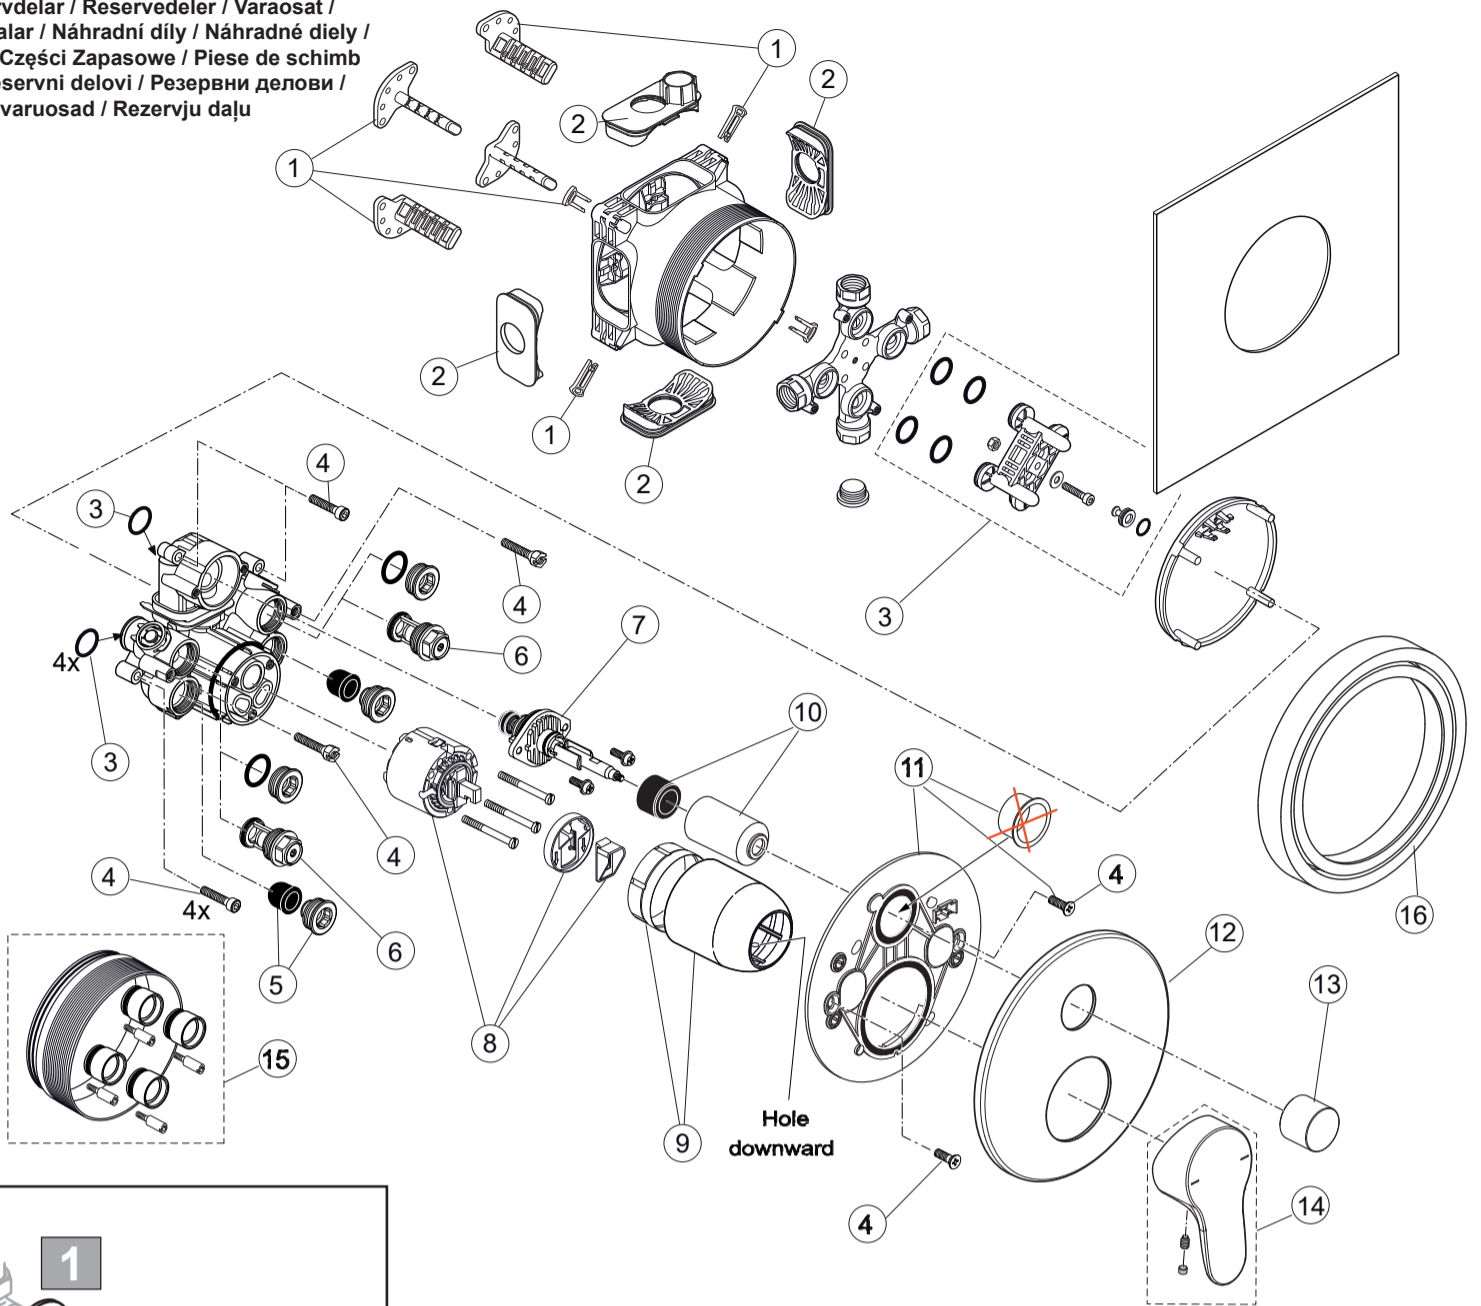

Spare Parts / Ersatzteile / Pièces de recharge / Pezzi di Ricambio / Piezas de requesto /
Parte de reposição / Reserveonderdelen / Reservdelar / Reservedeler / Varaosat /
Vraosat / Varahlutir / Ανταλλακτικά / Yedek Parçalar / Náhradní díly / Náhradné diely /
Nadomestni deli / Резервни части / Запчасти / Części Zapasowe / Piese de schimb
/ Rendelhető alkatrészek / Запасні частини / Reservni delovi / Резервни делови /
Резервни делови / Atsarginių dalių / Tellitavad varuosad / Rezervju daļi

Pos.	Part No.
1	A 963 131 NU
2	A 963 132 NU
3	A 963 146 NU
4	A 960 890 NU
5	A 960 891 NU
6	A 960 706 NU
7	A 963 443 NU
8	A 960 500 NU
9	A 960 893 AA
10	A 860 902 AA
11	A 860 897 NU
12	A 860 945 AA
12	A 860 946 AA
13	A 860 901 AA
14	B 961 851 AA
15	A 960 704 NU
	A 962 476 NU
16	A 6677 AA

A7395..
A7394..

Ideal Standard

CERBASE

A 7394 .. A 7395 ..

0722 / A 869 037
Made in Germany